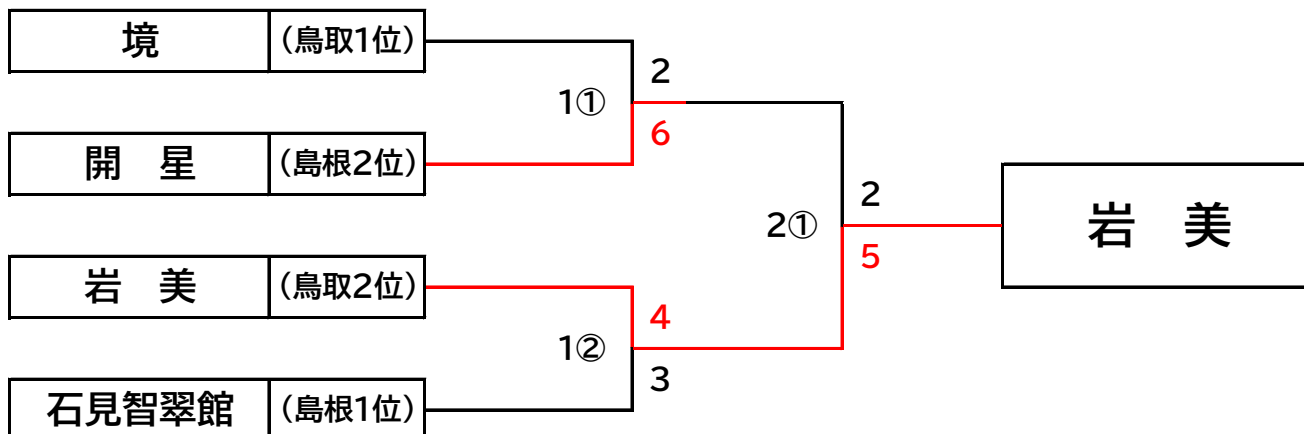

# 2026年代山陰高等学校野球大会組み合わせ

〔日程〕 2026年6月6日～7日

〔出場〕 4校、4チーム

〔会場〕 鳥取県立布勢総合運動公園野球場

大会日程	日時	会場	試合	区分	対戦カード				備考	
					一塁側	点	対	点		三塁側
1日目	6月6日	鳥取県立布勢総合運動公園野球場	第1試合	準決勝	境	2	対	6	開星	
			第2試合	準決勝	岩美	4	対	3	石見智翠館	延11TB
2日目	6月7日	鳥取県立布勢総合運動公園野球場	第1試合	決勝戦	開星	2	対	5	岩美	