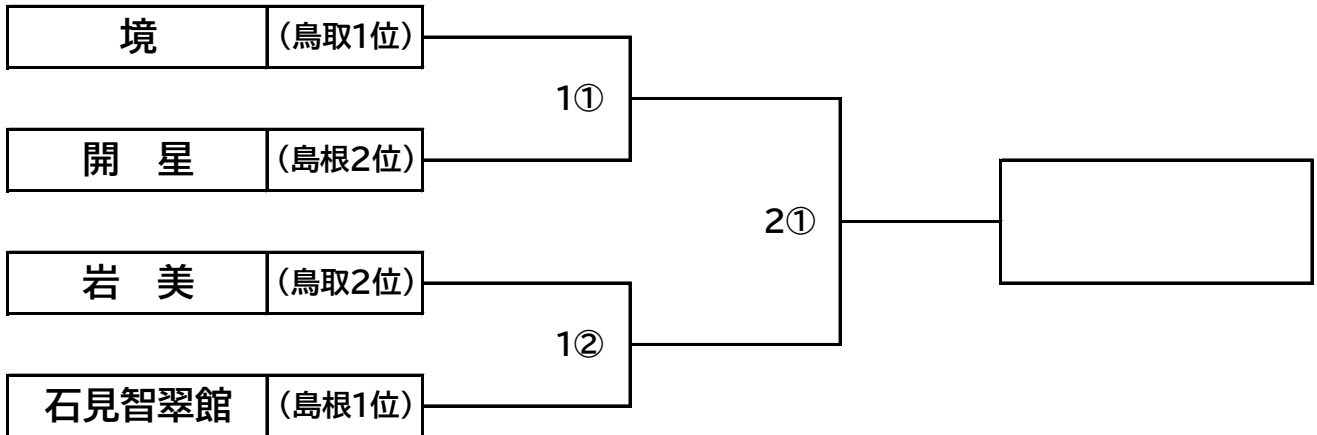

2026年代山陰高等学校野球大会組み合わせ

〔日程〕 2026年6月6日～7日

〔出場〕 4校、4チーム

〔会場〕 鳥取県立布勢総合運動公園野球場

大会日程	日時	会場	試合	区分	対戦力一対				備考	
					一塁側	点	対	点		三塁側
1日目	6月6日	鳥取県立布勢総合運動公園野球場	第1試合	準決勝	境		対		開星	
			第2試合	準決勝	岩美		対		石見智翠館	
2日目	6月7日	鳥取県立布勢総合運動公園野球場	第1試合	決勝戦			対			