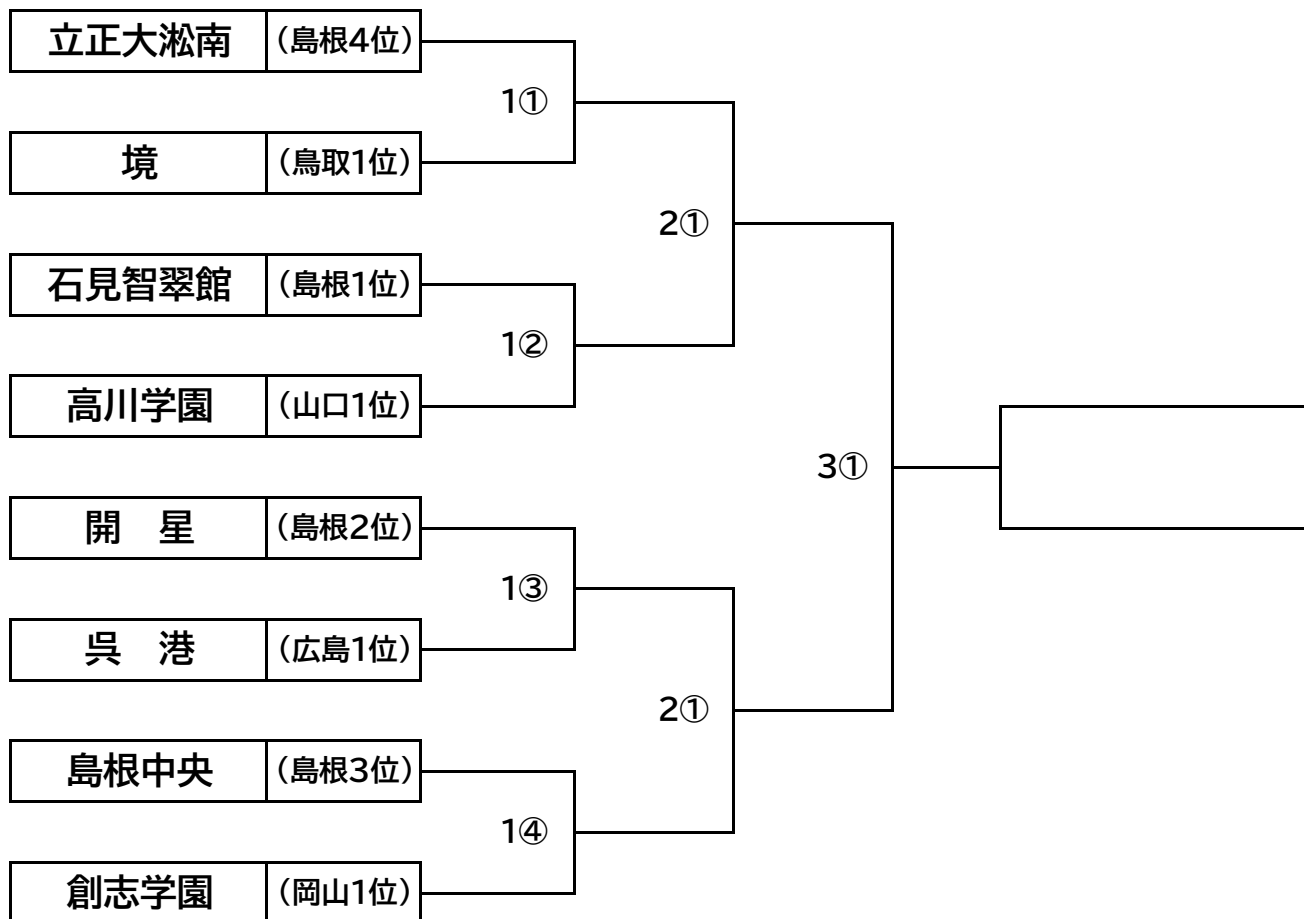

# 2026年代春季中国高等学校野球大会組み合わせ

〔日程〕 2026年5月30日～6月2日

〔出場〕 8校、8チーム

〔会場〕 島根県立浜山球場

大会日程	日時	会場	試合	区分	対戦カード				備考	
					一塁側	点	対	点		三塁側
1日目	5月30日	島根県立 浜山球場	第1試合	1回戦	立正大淞南		対		境	
			第2試合	1回戦	石見智翠館		対		高川学園	
			第3試合	1回戦	開星		対		呉港	
			第4試合	1回戦	島根中央		対		創志学園	
2日目	5月31日	島根県立 浜山球場	第1試合	準決勝			対			
			第2試合	準決勝			対			
	6月1日		休 養 日							
3日目	6月2日	島根県立 浜山球場	第1試合	決勝戦			対			