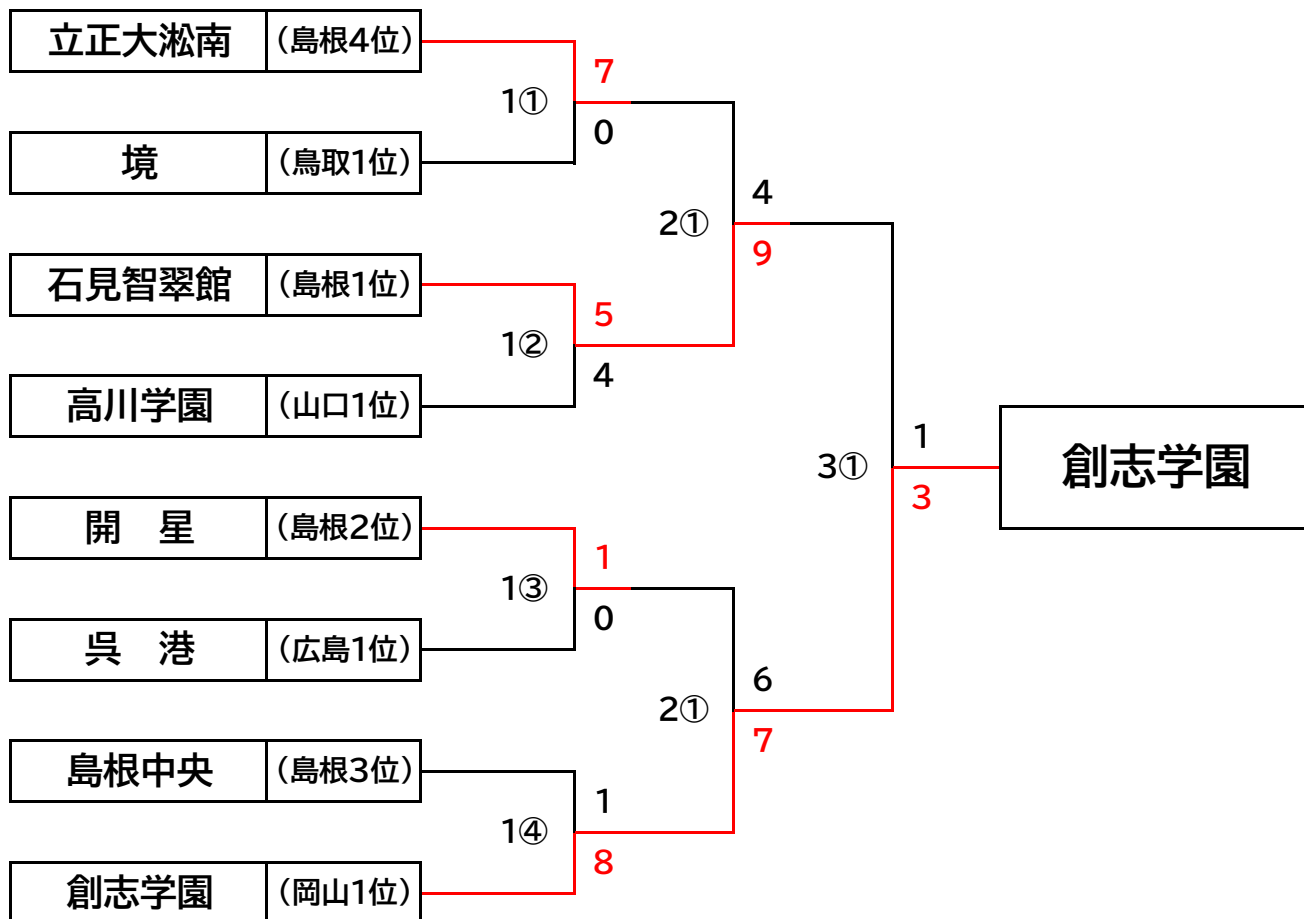

2026年代春季中国高等学校野球大会組み合わせ

〔日程〕 2026年5月30日～6月2日

〔出場〕 8校、8チーム

〔会場〕 島根県立浜山球場

大会日程	日時	会場	試合	区分	対戦カード					備考
					一塁側	点	対	点	三塁側	
1日目	5月30日	島根県立 浜山球場	第1試合	1回戦	立正大淞南	7	対	0	境	8回コールド
			第2試合	1回戦	石見智翠館	5	対	4	高川学園	
			第3試合	1回戦	開星	1	対	0	呉港	
			第4試合	1回戦	島根中央	1	対	8	創志学園	7回コールド
2日目	5月31日	島根県立 浜山球場	第1試合	準決勝	立正大淞南	4	対	9	石見智翠館	
			第2試合	準決勝	開星	6	対	7	創志学園	延長10回TB
	6月1日		休 養 日							
3日目	6月2日	島根県立 浜山球場	第1試合	決勝戦	石見智翠館	1	対	3	創志学園	