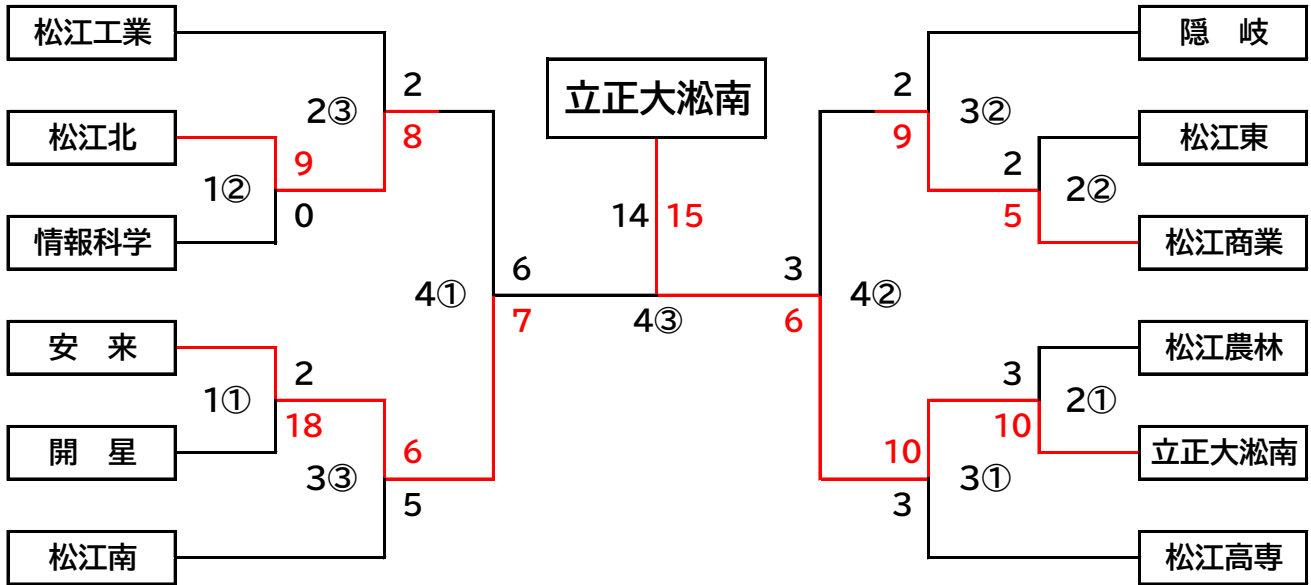

# 【松江地区】

〔日程〕 6月4日～7日

〔会場〕 松江市営野球場

大会日程	日時	会場	試合	区分	対戦カード				備考	
					一塁側	点	対	点		三塁側
1日目	6月4日	松江市営野球場	第1試合	1回戦	安来	2	対	18	開星	7回コールド 開星が山陰大会出場のため安来が準々決勝へ進出
			第2試合	1回戦	松江北	9	対	0	情報科学	7回コールド
2日目	6月5日	松江市営野球場	第1試合	1回戦	松江農林	3	対	10	立正大淞南	7回コールド
			第2試合	1回戦	松江東	2	対	5	松江商業	
			第3試合	準々決勝	松江工業	2	対	8	松江北	
3日目	6月6日	松江市営野球場	第1試合	準々決勝	立正大淞南	10	対	3	松江高専	8回コールド
			第2試合	準々決勝	隠岐	2	対	9	松江商業	7回コールド
			第3試合	準々決勝	安来	6	対	5	松江南	9回サヨナラ
4日目	6月7日	松江市営野球場	第1試合	準決勝	松江北	6	対	7	安来	
			第2試合	準決勝	松江商業	3	対	6	立正大淞南	
			第3試合	決勝戦	安来	14	対	15	立正大淞南	延長10回TB