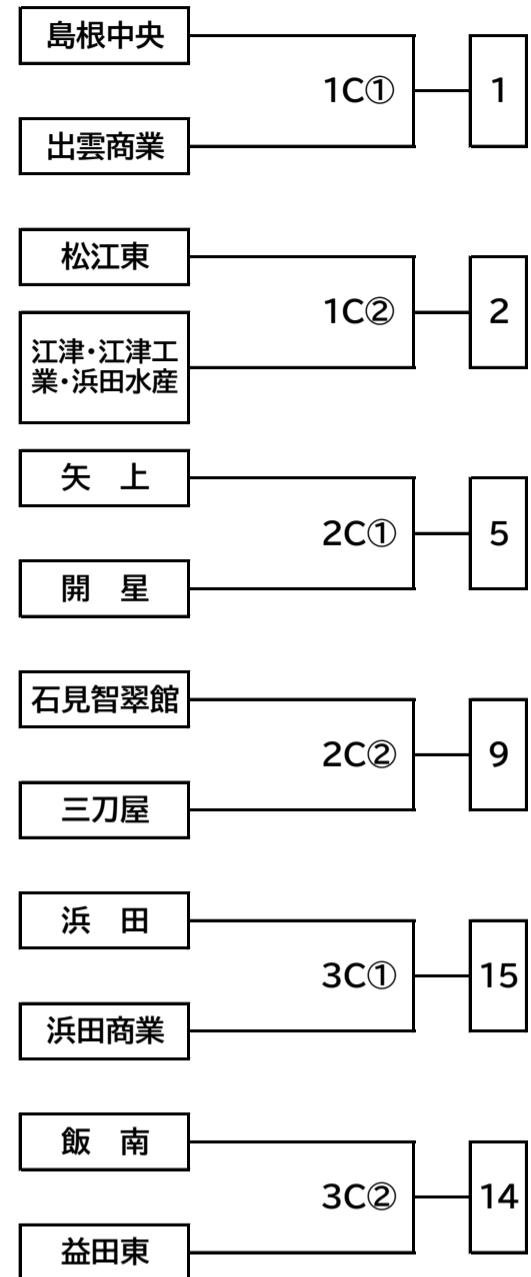

2026年代島根県高等学校春季野球大会組み合わせ

【1次予選組み合わせ】

(A会場:松江市営球場)

(B会場:平田愛宕山球場)

(C会場:浜田市野球場)

【2・3次組み合わせ】

A会場:江津市民球場
 B会場:松江市営球場
 C会場:益田市民球場