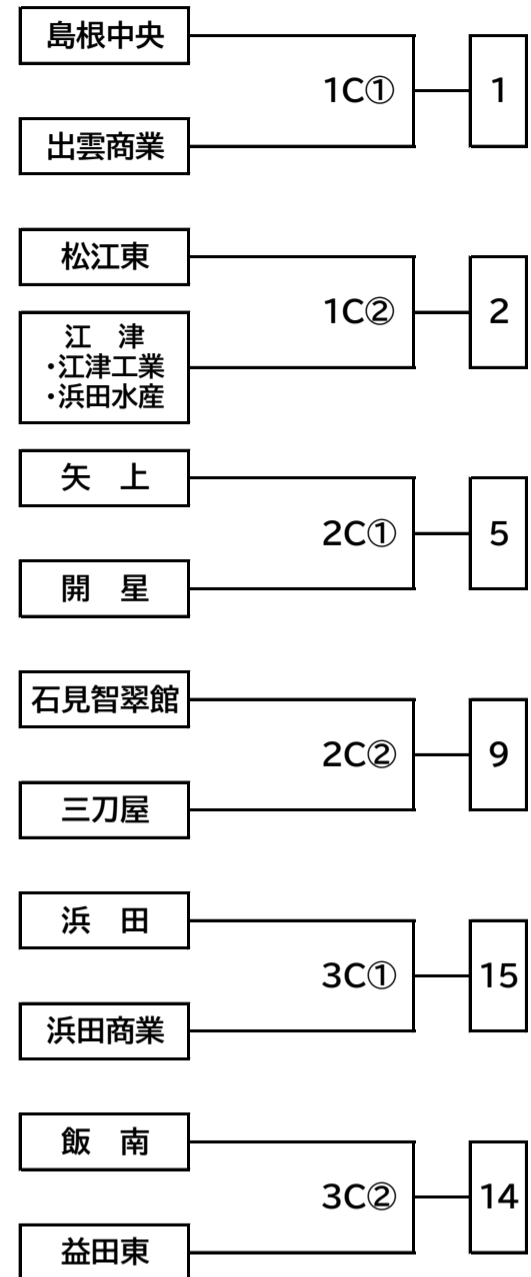

2026年代島根県高等学校春季野球大会組み合わせ

【1次予選組み合わせ】

(A会場:松江市営球場)

(B会場:平田愛宕山球場)

(C会場:浜田市野球場)

【2・3次組み合わせ】

A会場:江津市民球場
 B会場:松江市営球場
 C会場:益田市民球場