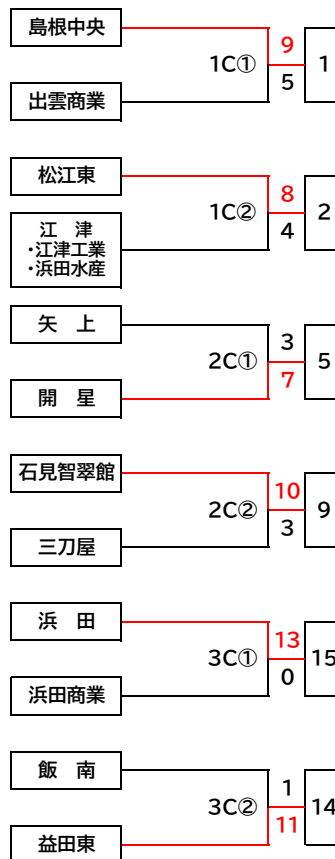

2026年代島根県高等学校春季野球大会組み合わせ

【1次予選組み合わせ】

(A会場:松江市営球場)

(B会場:平田愛宕山球場)

(C会場:浜田市野球場)

【2・3次組み合わせ】

A会場:江津市民球場

B会場:松江市営球場

C会場:益田市市民球場

3位決定戦