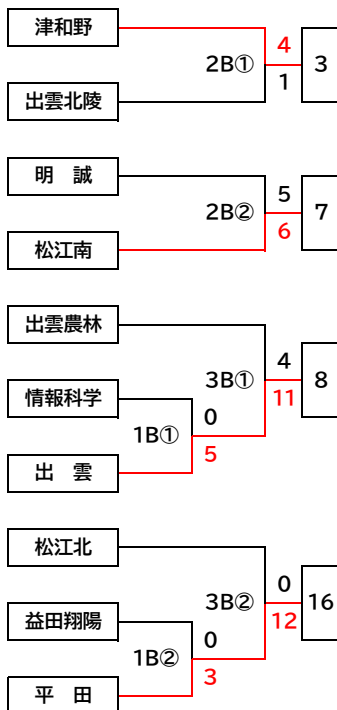

2026年代島根県高等学校春季野球大会組み合わせ

【1次予選組み合わせ】

(A会場:松江市営球場)

(B会場:平田愛宕山球場)

(C会場:浜田市野球場)

【2・3次組み合わせ】

A会場:江津市民球場

B会場:松江市営球場

C会場:益田市市民球場

3位決定戦