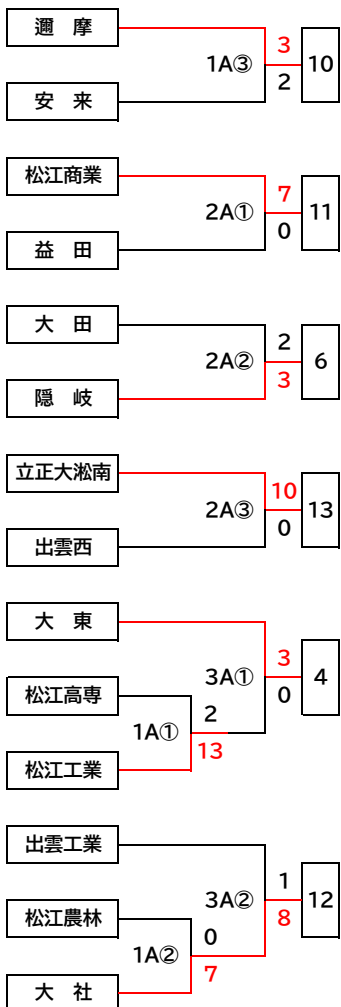

2026年代島根県高等学校春季野球大会組み合わせ

【1次予選組み合わせ】

(A会場:松江市営球場)

(B会場:平田愛宕山球場)

(C会場:浜田市野球場)

【2・3次組み合わせ】

A会場:江津市民球場

B会場:松江市営球場

C会場:益田市市民球場

3位決定戦