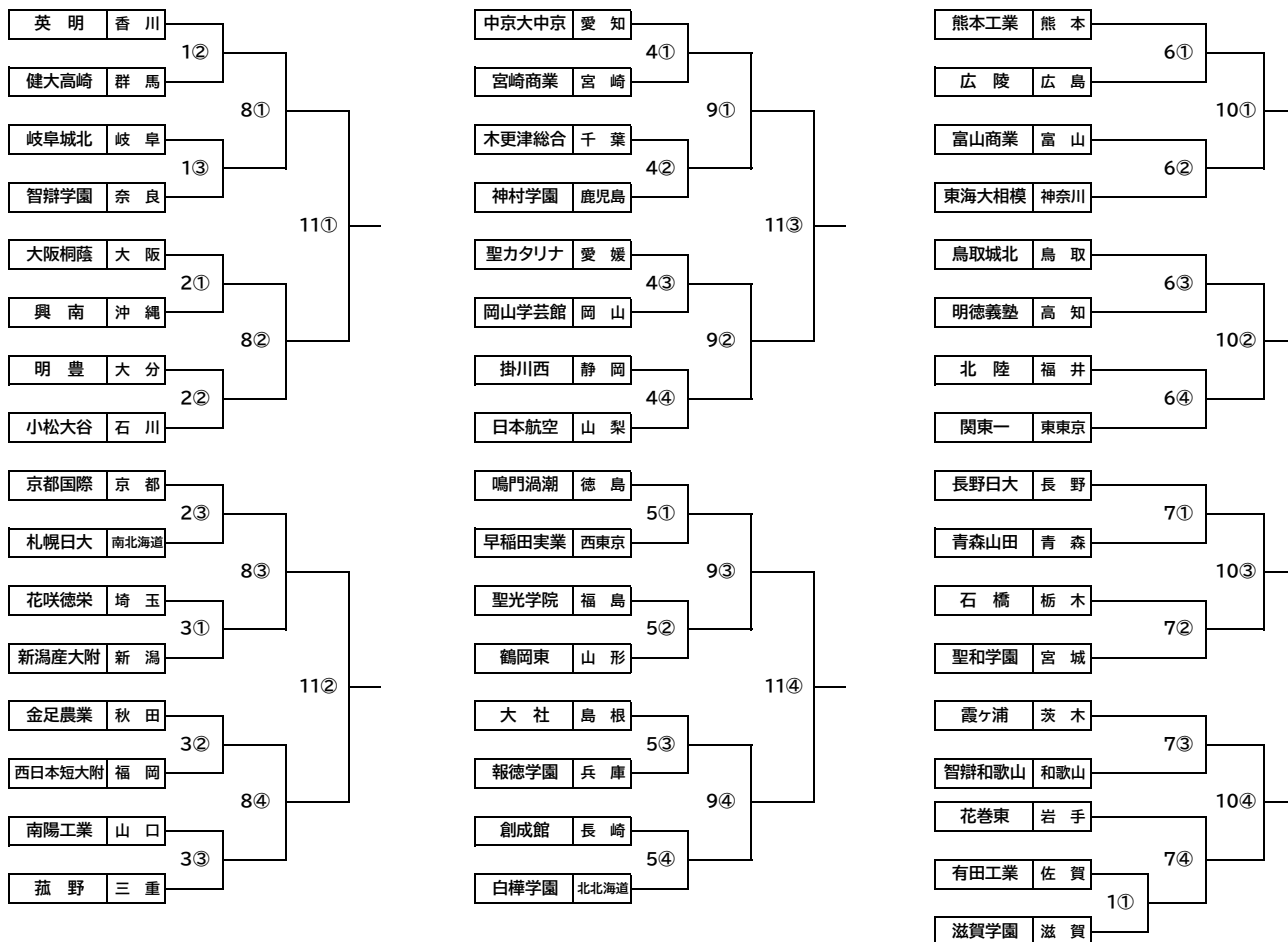

第106回全国高等学校野球選手権大会組み合わせ

会 場：阪神甲子園球場

日 程：8月7日～8月23日(雨天順延・休養日含む)

【準々決勝】

【準決勝】

【決勝戦】