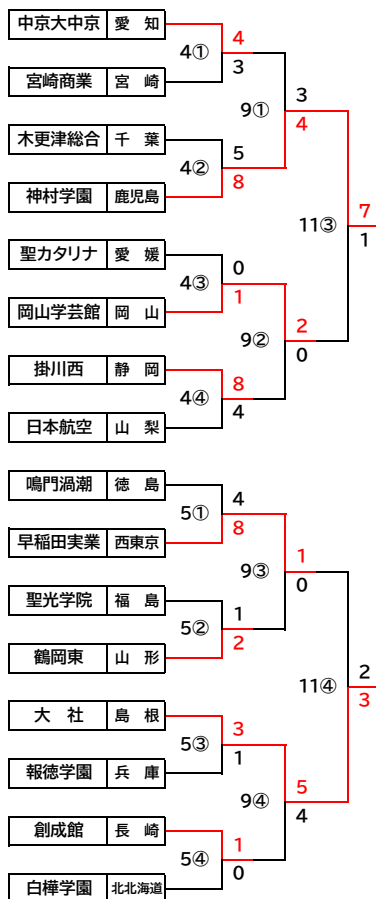

第106回全国高等学校野球選手権大会組み合わせ

会 場: 阪神甲子園球場

日 程: 8月7日~8月23日(雨天順延・休養日含む)

【準々決勝】

【準決勝】

【決勝戦】