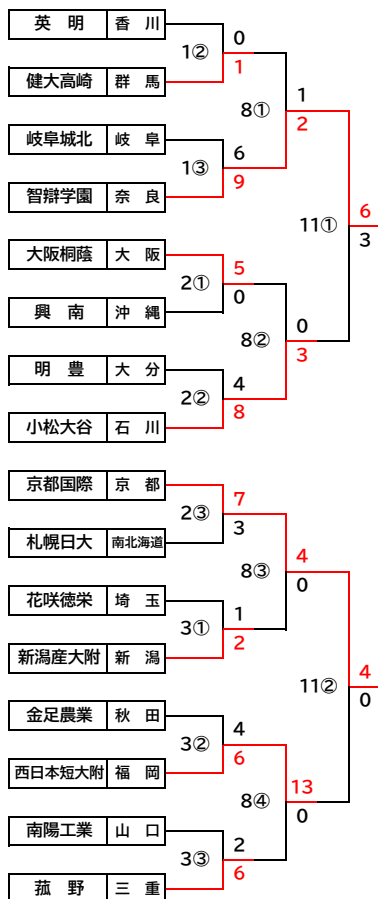

第106回全国高等学校野球選手権大会組み合わせ

会 場: 阪神甲子園球場

日 程: 8月7日~8月23日(雨天順延・休養日含む)

【準々決勝】

【準決勝】

【決勝戦】