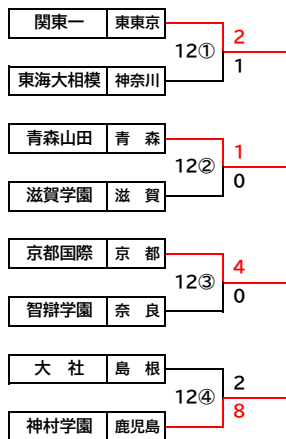

第106回全国高等学校野球選手権大会組み合わせ

会 場: 阪神甲子園球場

日 程: 8月7日~8月23日(雨天順延・休養日含む)

【準々決勝】

【準決勝】

【決勝戦】