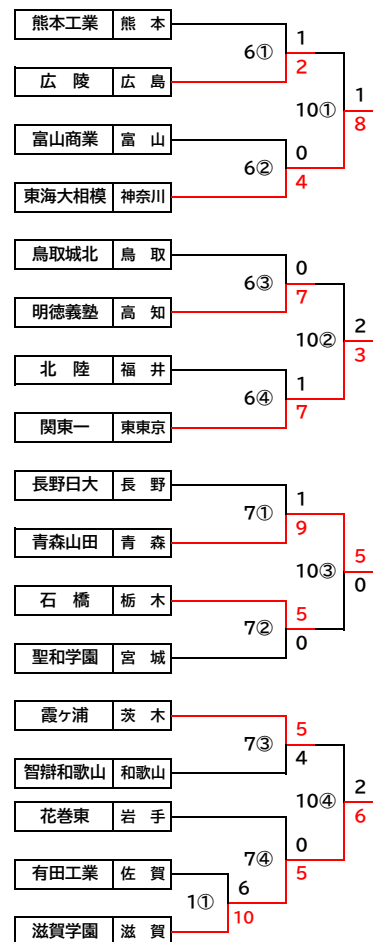

第106回全国高等学校野球選手権大会組み合わせ

会 場: 阪神甲子園球場

日 程: 8月7日~8月23日(雨天順延・休養日含む)

【準々決勝】

【準決勝】

【決勝戦】