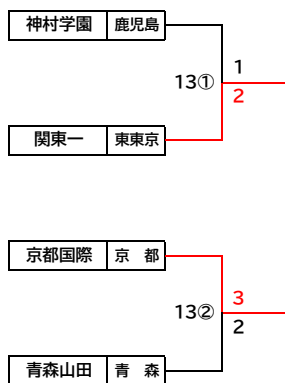

第106回全国高等学校野球選手権大会組み合わせ

会 場: 阪神甲子園球場

日 程: 8月7日~8月23日(雨天順延・休養日含む)

【準々決勝】

【準決勝】

【決勝戦】