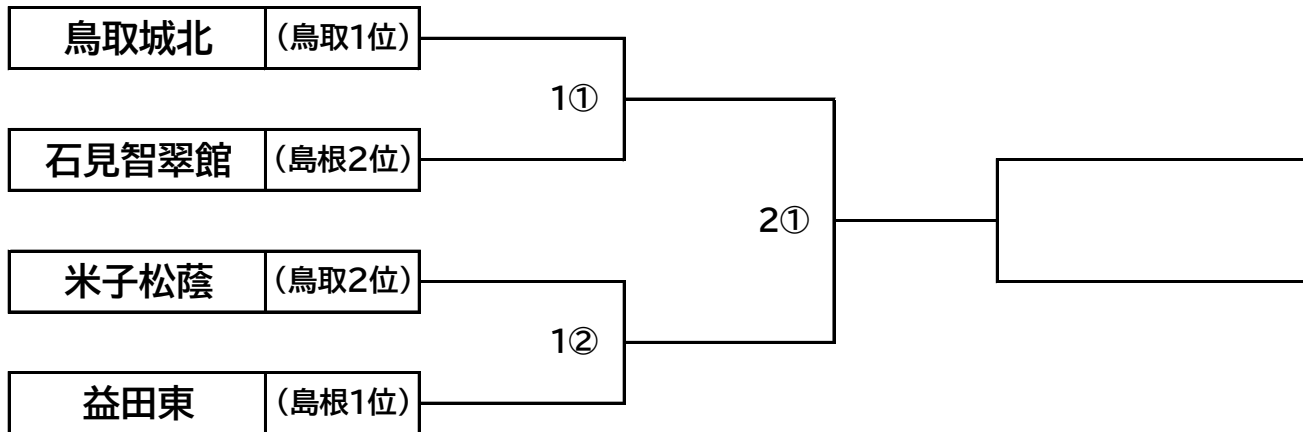

2024年度山陰高等学校野球大会組み合わせ

〔日程〕 2024年6月8日～9日

〔出場〕 4校、4チーム

〔会場〕 米子市民球場

大会 日程	日時	会場	試合	区分	対戦カード				備考	
					一塁側	点	対	点		三塁側
1日目	6月8日	米子市民 球場	第1試合	準決勝	鳥取城北		対		石見智翠館	
			第2試合	準決勝	米子松蔭		対		益田東	
2日目	6月9日	米子市民 球場	第1試合	決勝戦			対			