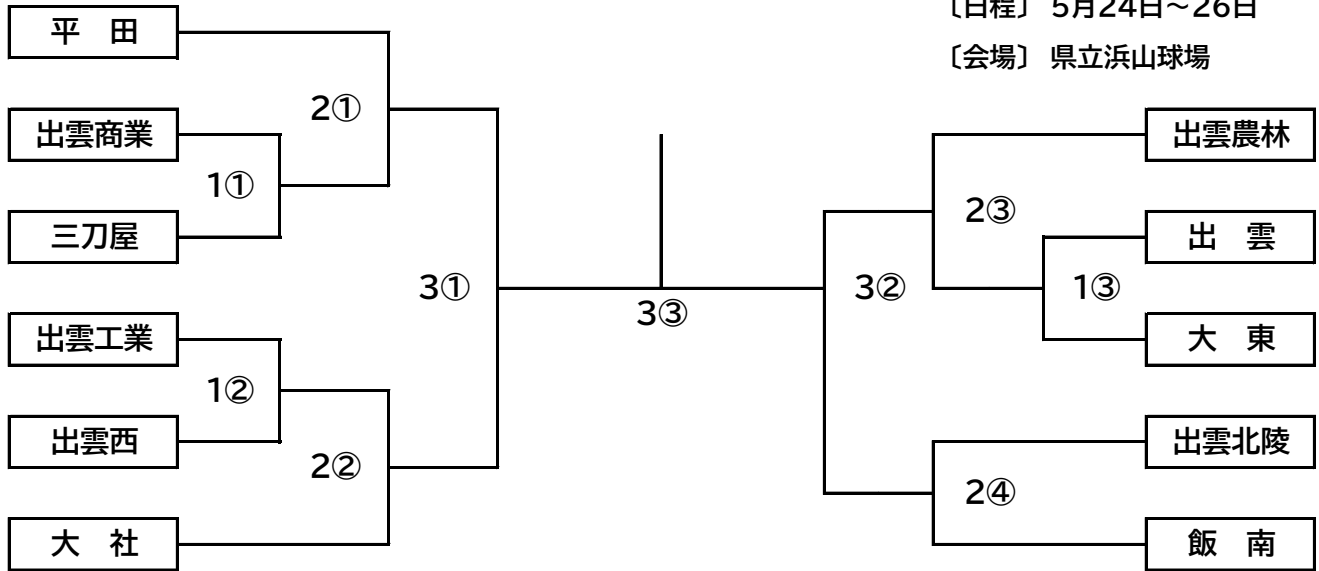

【出雲地区】

〔日程〕 5月24日～26日

〔会場〕 県立浜山球場

| 大会日程 | 日時 | 会場 | 試合 | 区分 | 対戦カード | | | | 備考 | |
|------|-------|------------|------|------|-------|---|---|---|-----|-----|
| | | | | | 一塁側 | 点 | 対 | 点 | | 三塁側 |
| 1日目 | 5月24日 | 県立 浜山球場 | 第1試合 | 1回戦 | 出雲商業 | | 対 | | 三刀屋 | |
| | | | 第2試合 | 1回戦 | 出雲工業 | | 対 | | 出雲西 | |
| | | | 第3試合 | 1回戦 | 出雲 | | 対 | | 大東 | |
| 2日目 | 5月25日 | 県立 浜山球場 | 第1試合 | 準々決勝 | 平田 | | 対 | | | |
| | | | 第2試合 | 準々決勝 | | | 対 | | 大社 | |
| | | | 第3試合 | 準々決勝 | 出雲農林 | | 対 | | | |
| | | | 第4試合 | 準々決勝 | 出雲北陵 | | 対 | | 飯南 | |
| 3日目 | 5月26日 | 県立 浜山球場 | 第1試合 | 準決勝 | | | 対 | | | |
| | | | 第2試合 | 準決勝 | | | 対 | | | |
| | | | 第3試合 | 決勝戦 | | | 対 | | | |