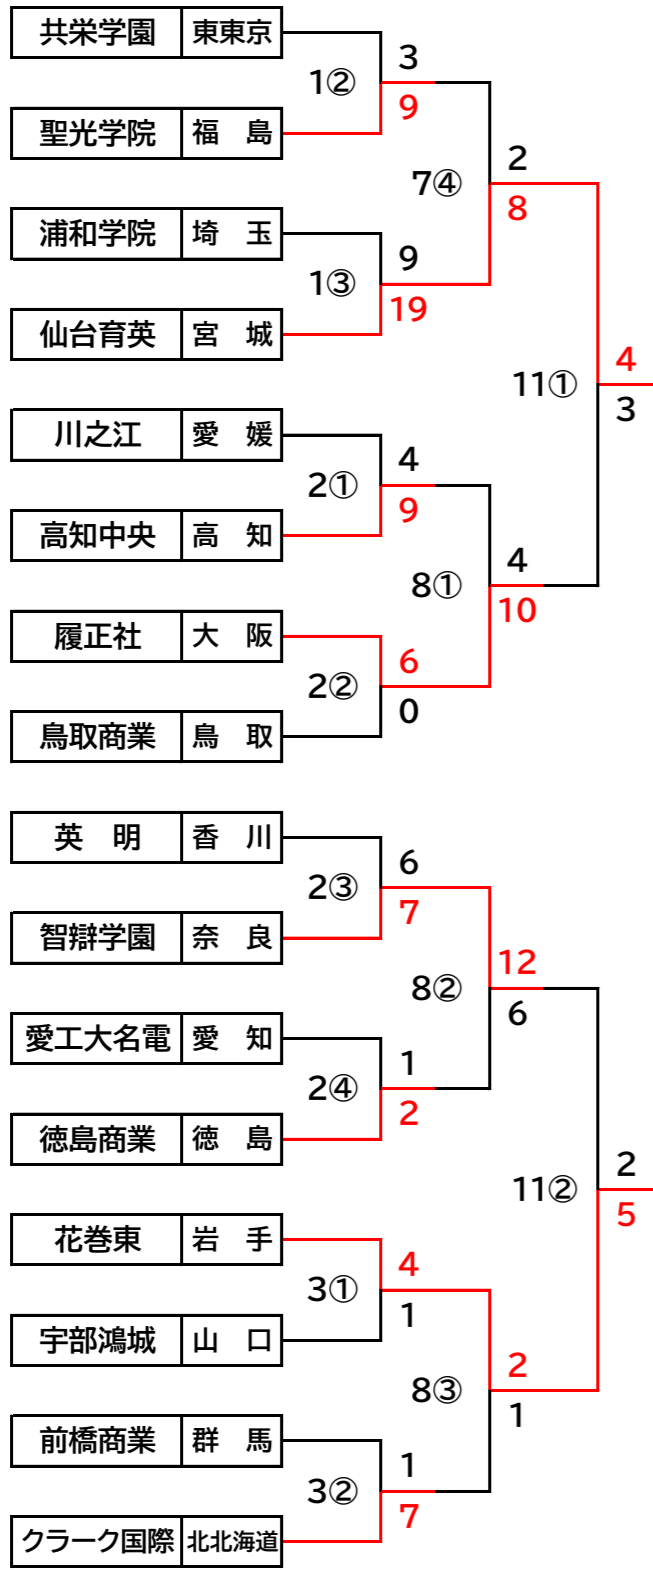

第105回全国高等学校野球選手権大会組み合わせ

会 場: 阪神甲子園球場

日 程: 8月6日~8月22日(雨天順延・休養日含む)

【準々決勝】

【準決勝】

【決勝戦】