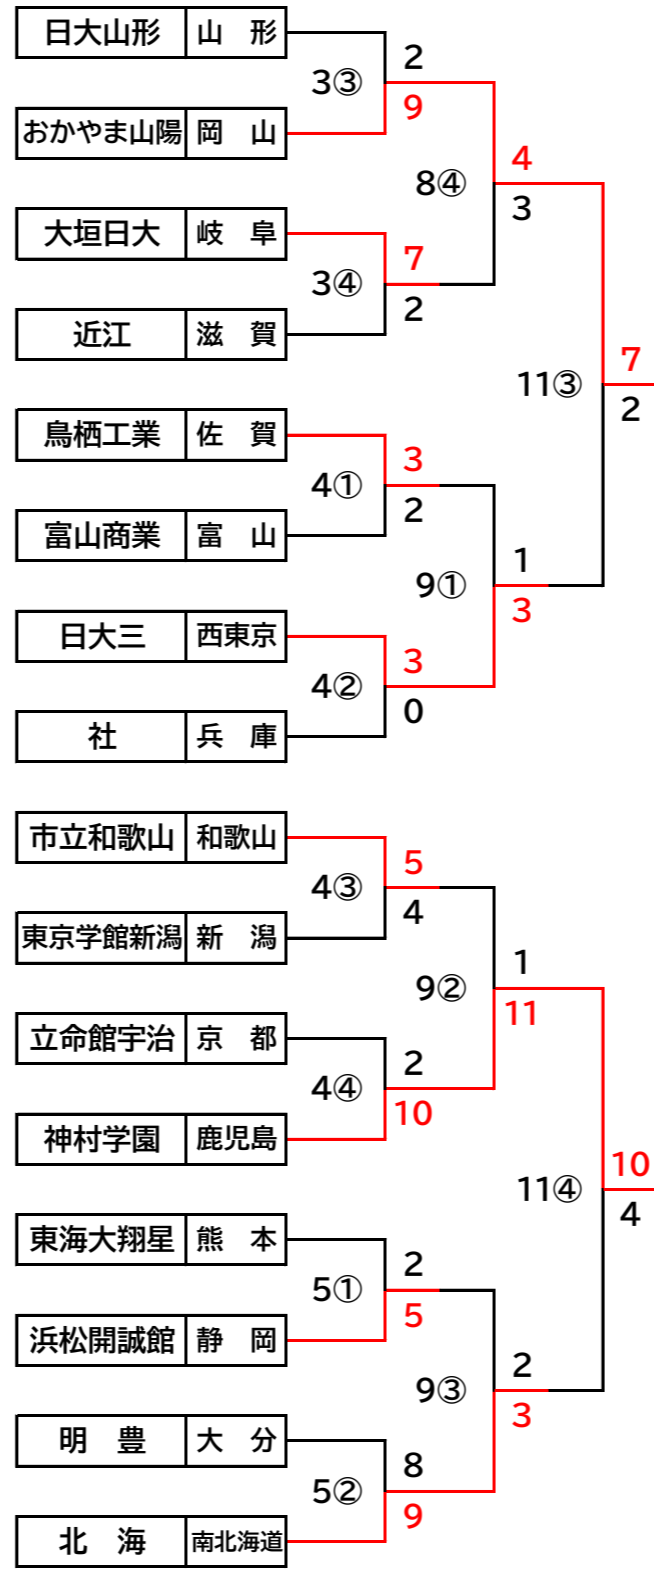

第105回全国高等学校野球選手権大会組み合わせ

会 場: 阪神甲子園球場

日 程: 8月6日~8月22日(雨天順延・休養日含む)

【準々決勝】

【準決勝】

【決勝戦】