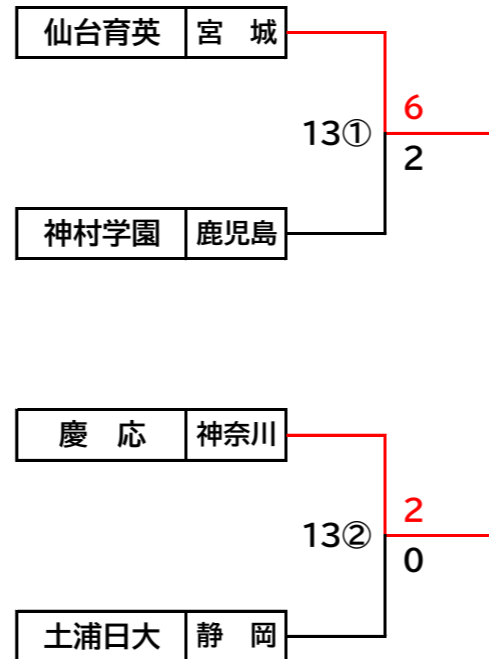

第105回全国高等学校野球選手権大会組み合わせ

会 場: 阪神甲子園球場

日 程: 8月6日~8月22日(雨天順延・休養日含む)

【準々決勝】

【準決勝】

【決勝戦】