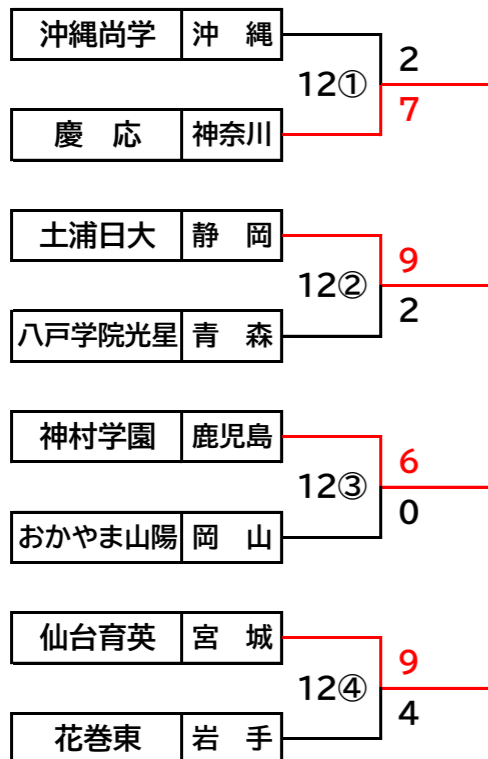

第105回全国高等学校野球選手権大会組み合わせ

会 場: 阪神甲子園球場

日 程: 8月6日~8月22日(雨天順延・休養日含む)

【準々決勝】

【準決勝】

【決勝戦】