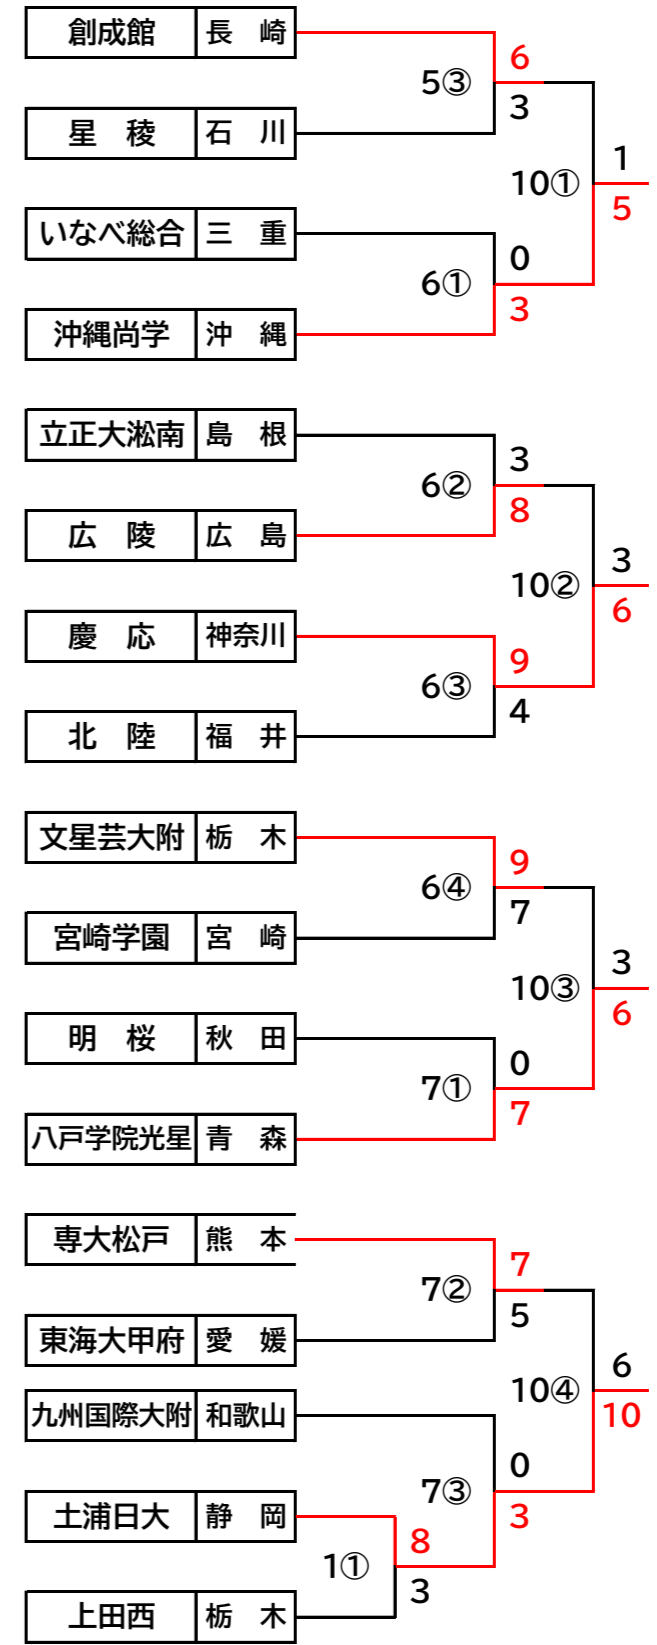

第105回全国高等学校野球選手権大会組み合わせ

会 場: 阪神甲子園球場

日 程: 8月6日~8月22日(雨天順延・休養日含む)

【準々決勝】

【準決勝】

【決勝戦】