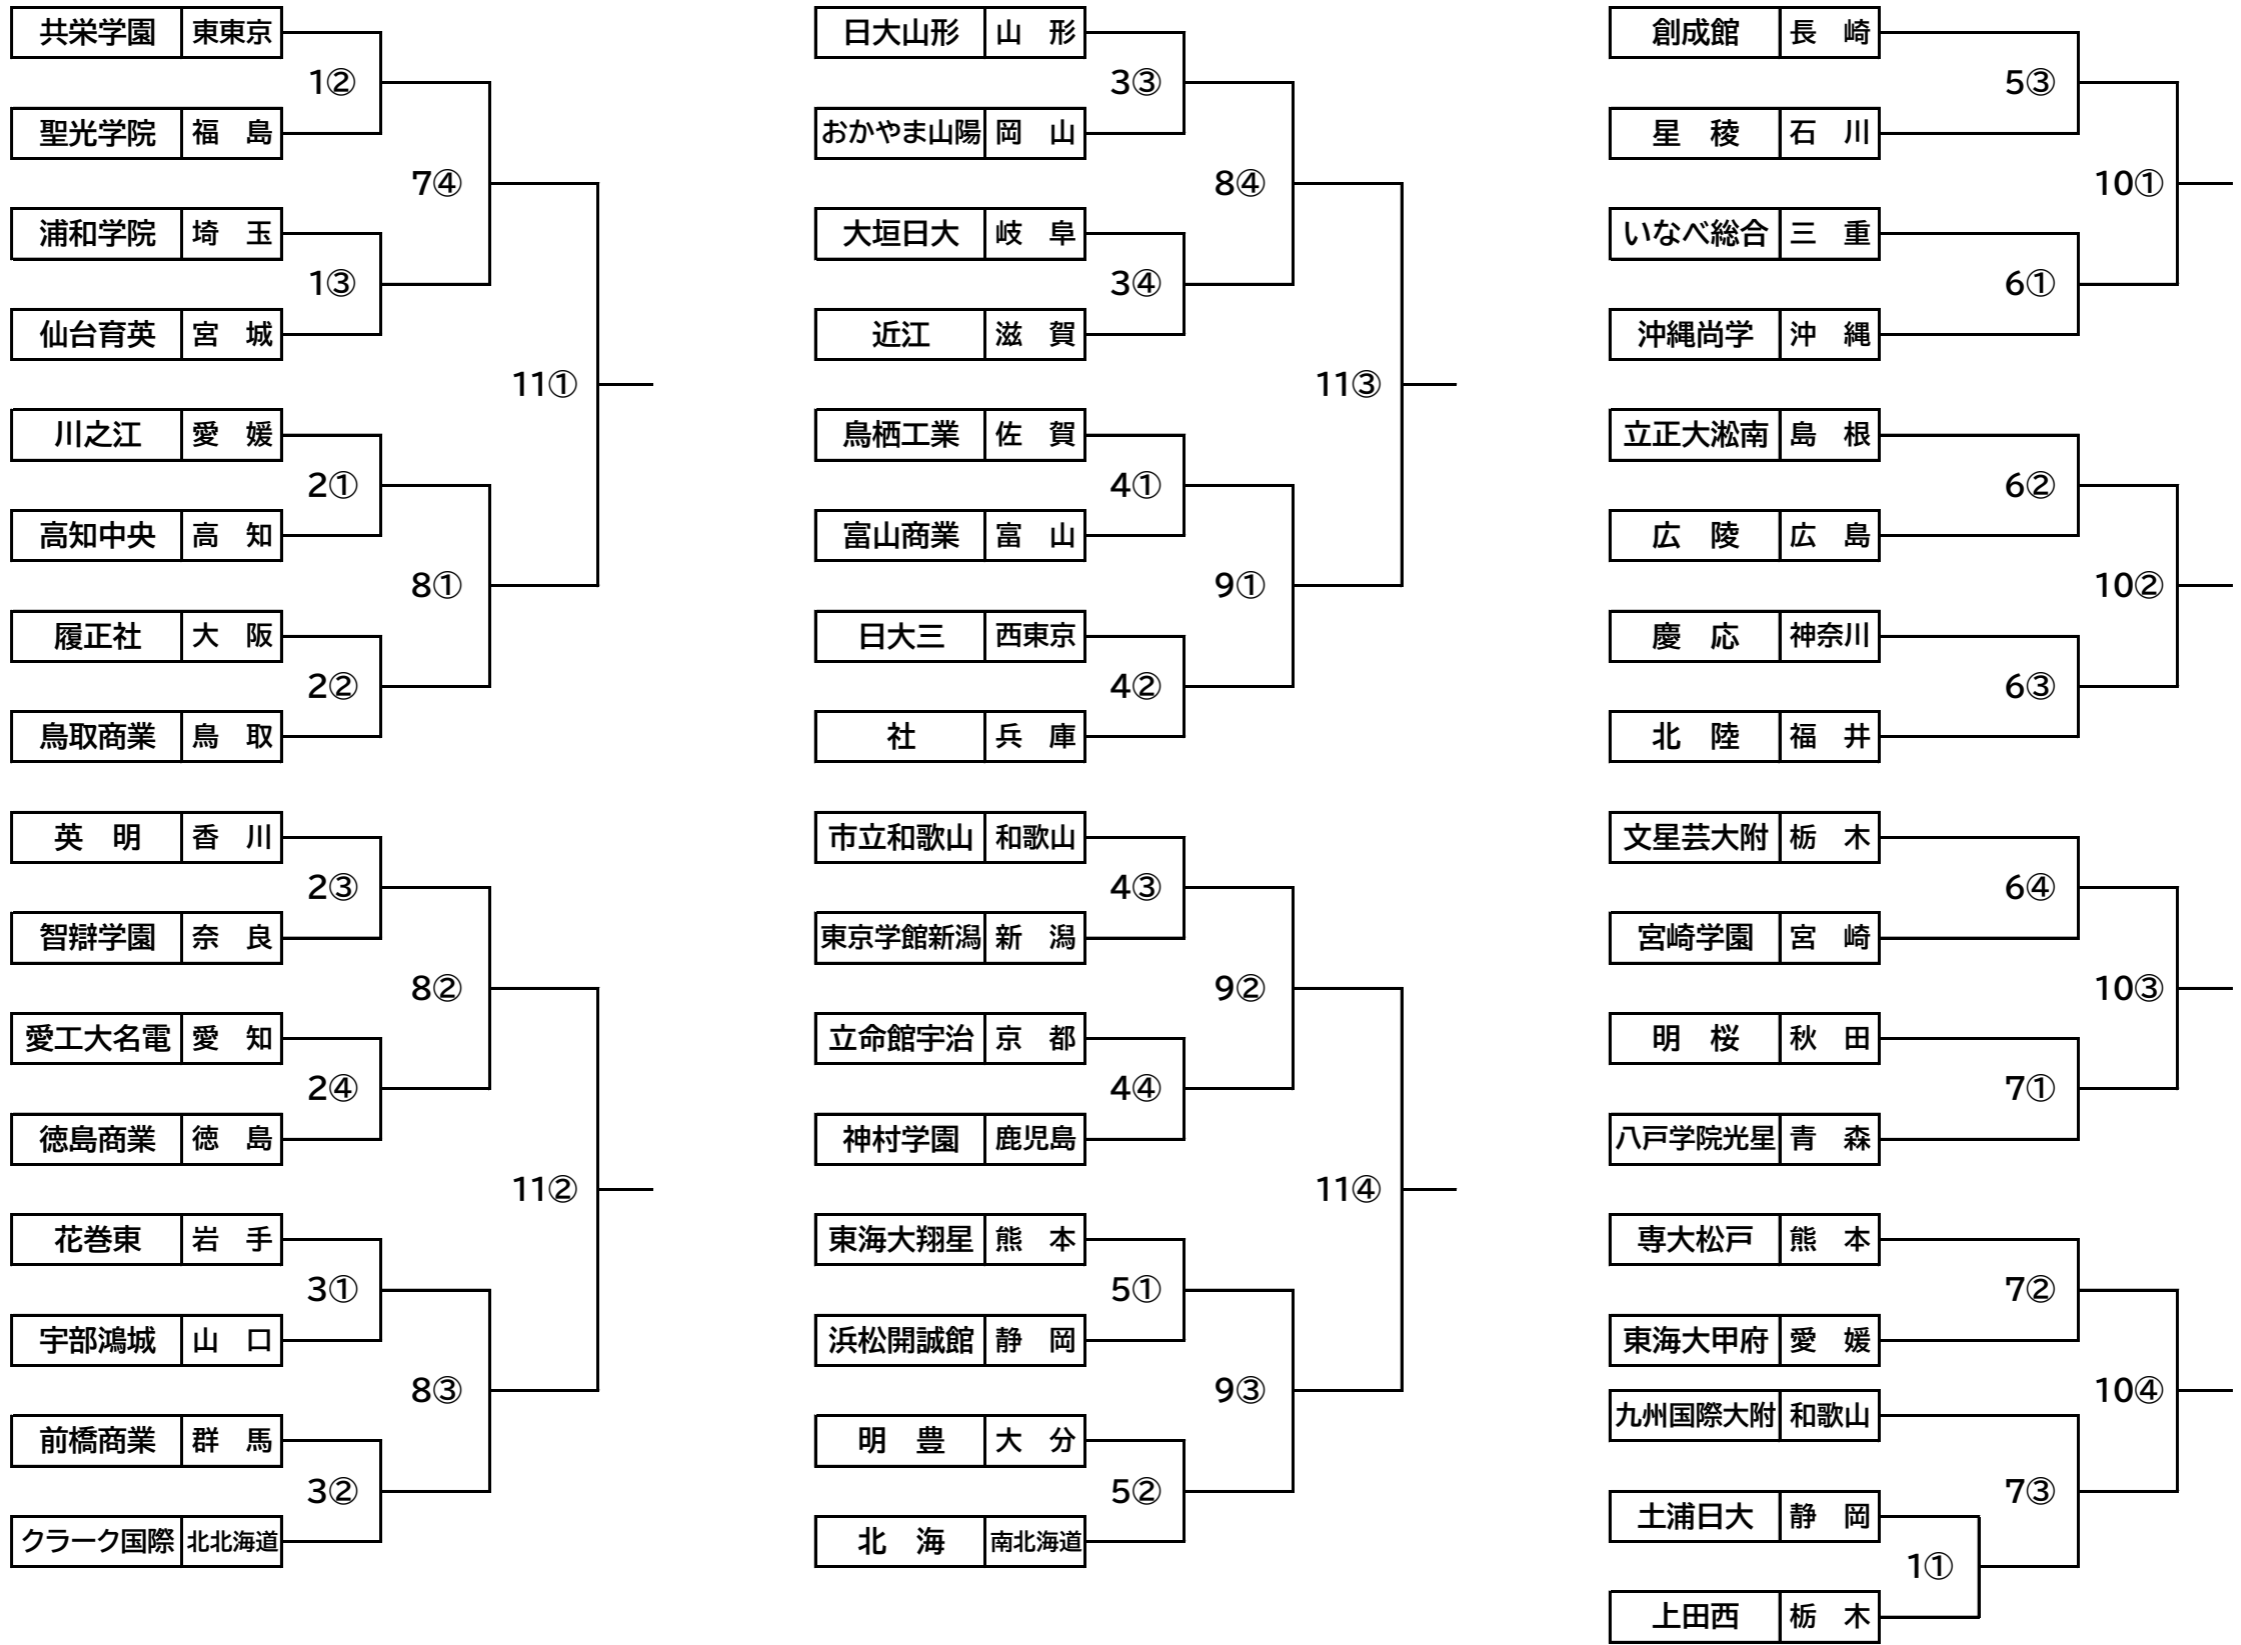

第105回全国高等学校野球選手権大会組み合わせ

会 場: 阪神甲子園球場

日 程: 8月6日~8月22日(雨天順延・休養日含む)

【準々決勝】

【準決勝】

【決勝戦】