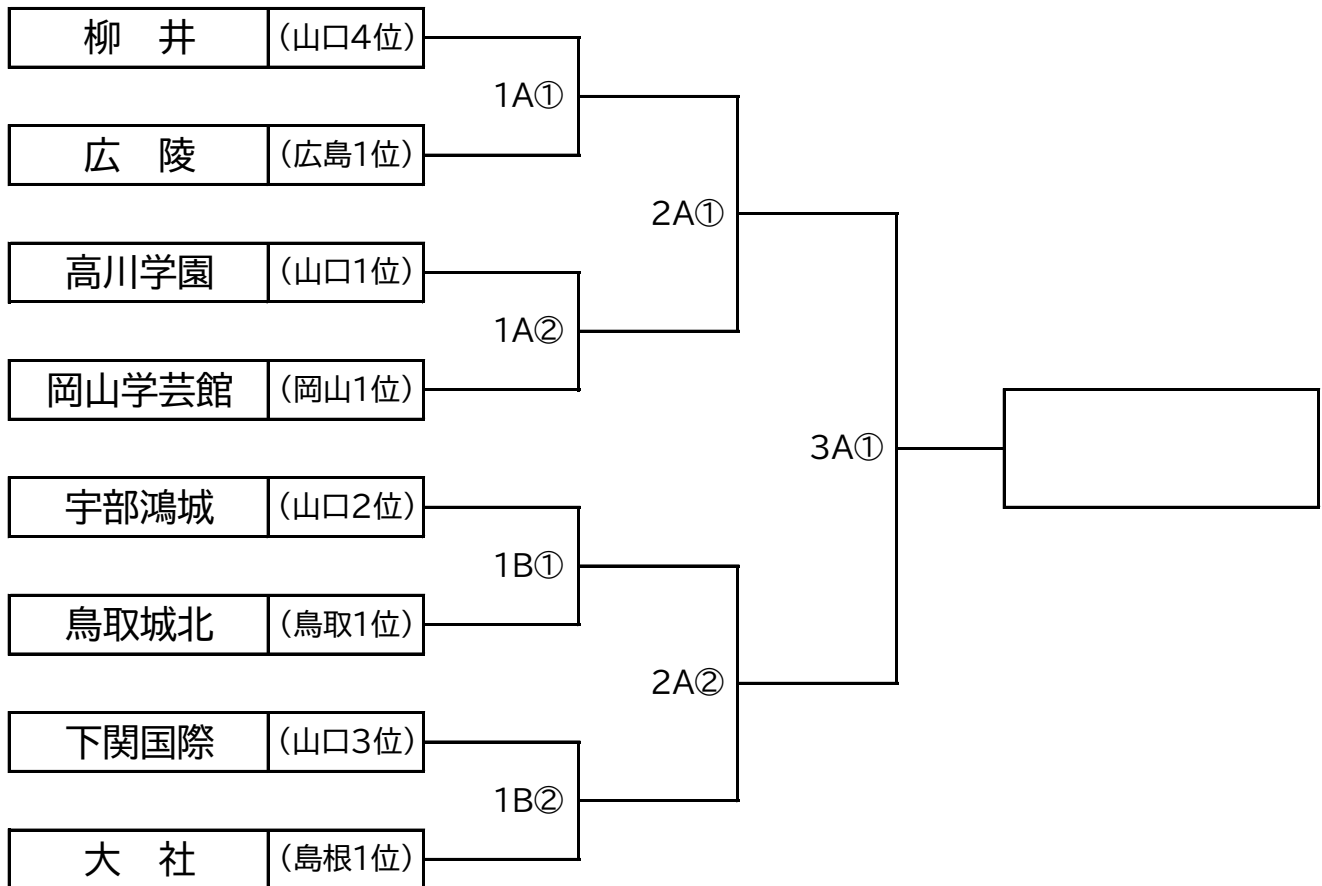

2023年度春季中国高等学校野球大会組み合わせ

〔日程〕 2023年6月3日～6日

〔出場〕 8校、8チーム

〔会場〕 A: 絆スタジアム

B: 津田恒美メモリアルスタジアム

大会日程	日時	会場	試合	区分	対戦カード					備考
					一塁側	点	対	点	三塁側	
1日目	6月3日	絆スタジアム	第1試合	1回戦	柳井		対		広陵	
			第2試合	1回戦	高川学園		対		岡山学芸館	
		津田恒美メモリアルスタジアム	第1試合	1回戦	宇部鴻城		対		鳥取城北	
			第2試合	1回戦	下関国際		対		大社	
2日目	6月4日	絆スタジアム	第1試合	準決勝			対			
			第2試合	準決勝			対			
	6月5日		休 養 日							
3日目	6月6日	絆スタジアム	第1試合	決勝戦			対			