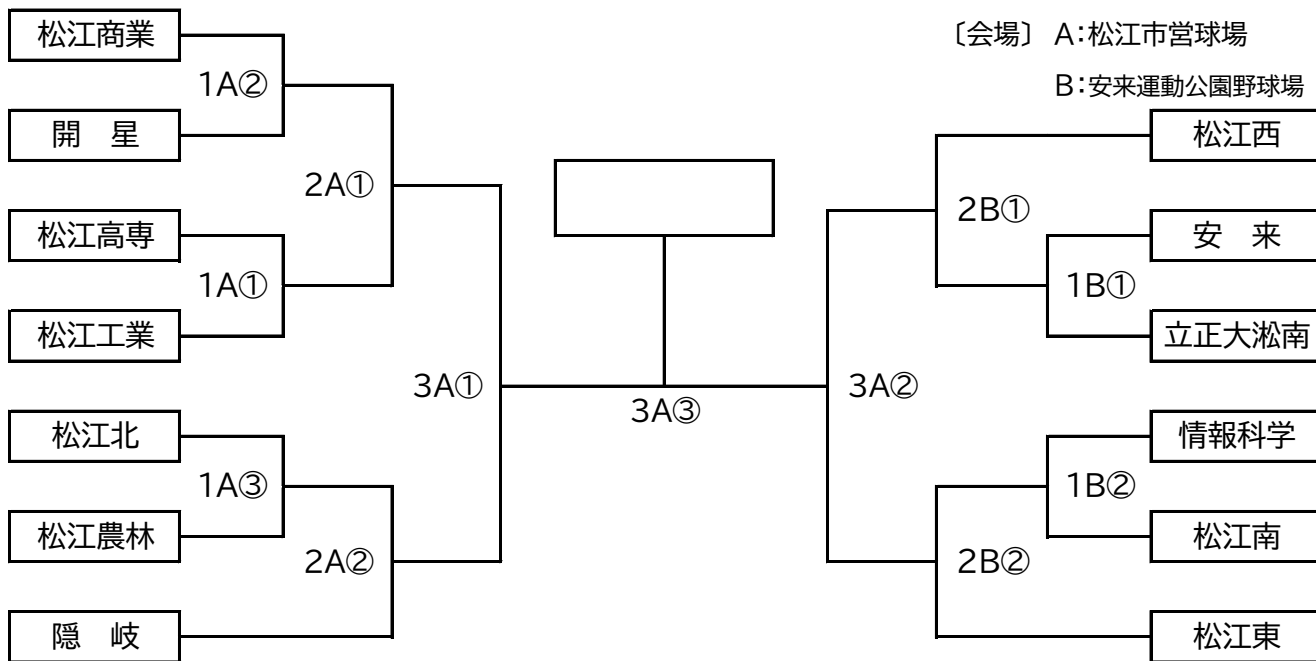

【松江地区】

〔日程〕 5月27日～29日

〔会場〕 A:松江市営球場

B:安来運動公園野球場

大会日程	日時	会場	試合	区分	対戦カード					備考
					一塁側	点	対	点	三塁側	
1日目	5月27日	松江市営球場	第1試合	1回戦	松江高専		対		松江工業	
			第2試合	1回戦	松江商業		対		開 星	
			第3試合	1回戦	松江北		対		松江農林	
		安来運動公園野球場	第1試合	1回戦	安 来		対		立正大淞南	
			第2試合	1回戦	情報科学		対		松江南	
2日目	5月28日	松江市営球場	第1試合	準々決勝			対			
			第2試合	準々決勝			対		隠 岐	
		安来運動公園野球場	第1試合	準々決勝	松江西		対			
			第2試合	準々決勝			対		松江東	
3日目	5月29日	松江市営球場	第1試合	準決勝			対			
			第2試合	準決勝			対			
			第3試合	決勝戦			対			