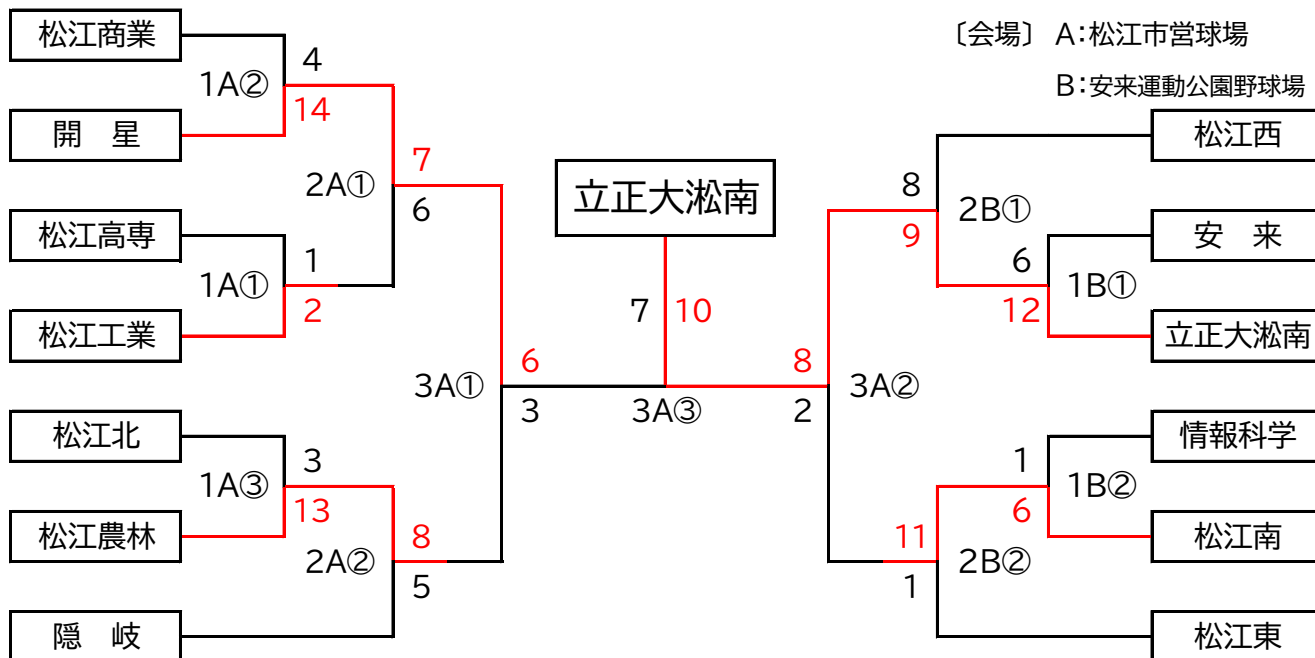

【松江地区】

〔日程〕 5月27日～29日

〔会場〕 A:松江市営球場

B:安来運動公園野球場

大会日程	日時	会場	試合	区分	対戦カード				備考	
					一塁側	点	対	点		三塁側
1日目	5月27日	松江市営球場	第1試合	1回戦	松江高専	1	対	2	松江工業	
			第2試合	1回戦	松江商業	4	対	14	開星	6回コールド
			第3試合	1回戦	松江北	3	対	13	松江農林	7回コールド
		安来運動公園野球場	第1試合	1回戦	安来	6	対	12	立正大淞南	
			第2試合	1回戦	情報科学	1	対	6	松江南	
2日目	5月28日	松江市営球場	第1試合	準々決勝	開星	7	対	0	松江工業	8回コールド
			第2試合	準々決勝	松江農林	8	対	5	隠岐	
		安来運動公園野球場	第1試合	準々決勝	松江西	8	対	9	立正大淞南	
			第2試合	準々決勝	松江南	11	対	1	松江東	6回コールド
3日目	5月29日	松江市営球場	第1試合	準決勝	開星	6	対	3	松江農林	
			第2試合	準決勝	立正大淞南	8	対	2	松江南	
			第3試合	決勝戦	開星	7	対	10	立正大淞南	