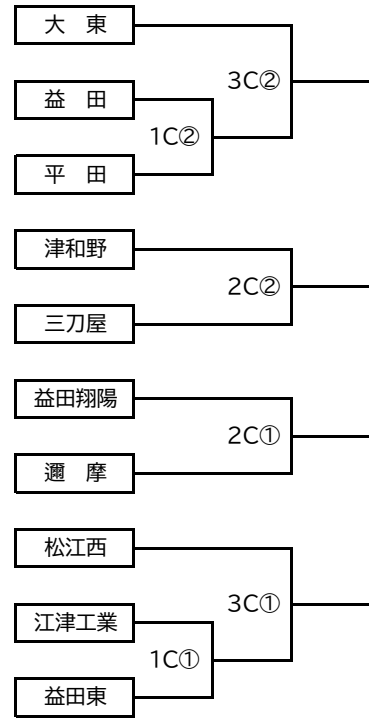

【1次予選組み合わせ】

(A会場:松江市営球場)

(B会場:江津市民球場)

(C会場:益田市民球場)

【2・3次組み合わせ】

A会場:県立浜山球場

B会場:松江市営球場