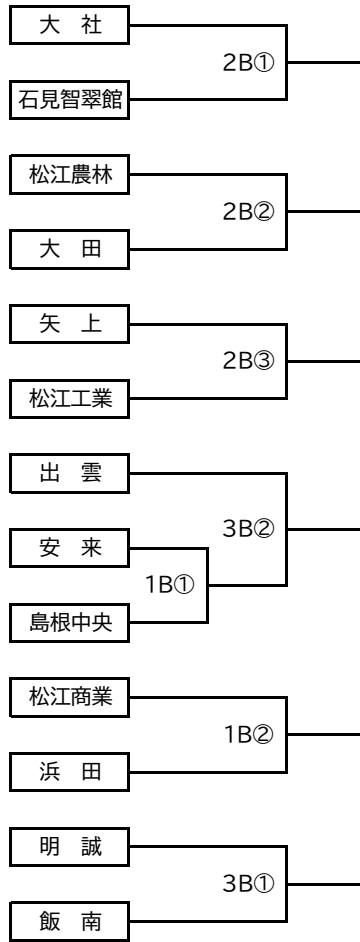

【1次予選組み合わせ】

(A会場:松江市営球場)

(B会場:江津市民球場)

(C会場:益田市民球場)

【2・3次組み合わせ】

A会場:県立浜山球場

B会場:松江市営球場