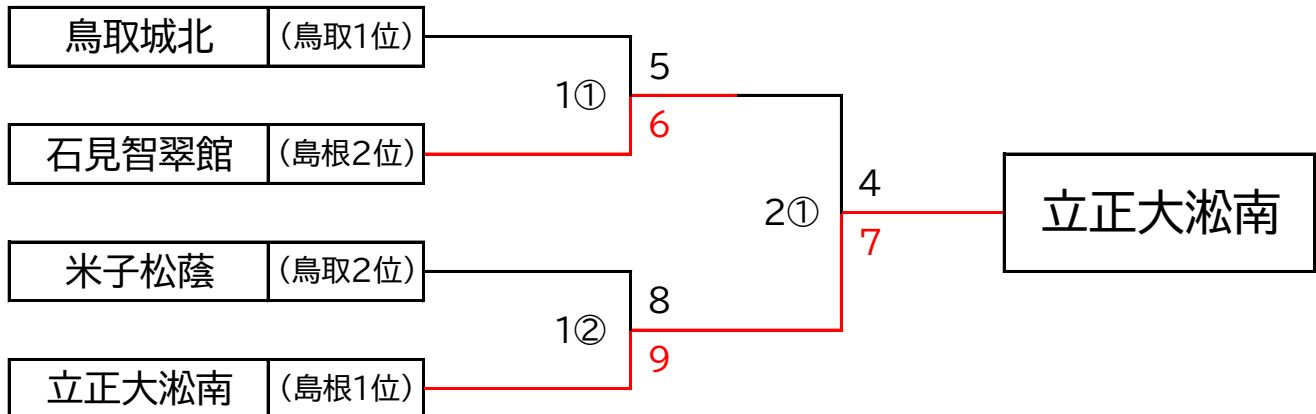

2022年度山陰高等学校野球大会組み合わせ

〔日程〕 2022年6月11日～12日

〔出場〕 4校、4チーム

〔会場〕 米子市民球場

大会日程	日時	会場	試合	区分	対戦カード				備考	
					一塁側	点	対	点		三塁側
1日目	6月11日	米子市民球場	第1試合	準決勝	鳥取城北	5	対	6	石見智翠館	
			第2試合	準決勝	米子松蔭	8	対	9	立正大淞南	9回サヨナラ
2日目	6月12日	米子市民球場	第1試合	決勝戦	石見智翠館	4	対	7	立正大淞南	