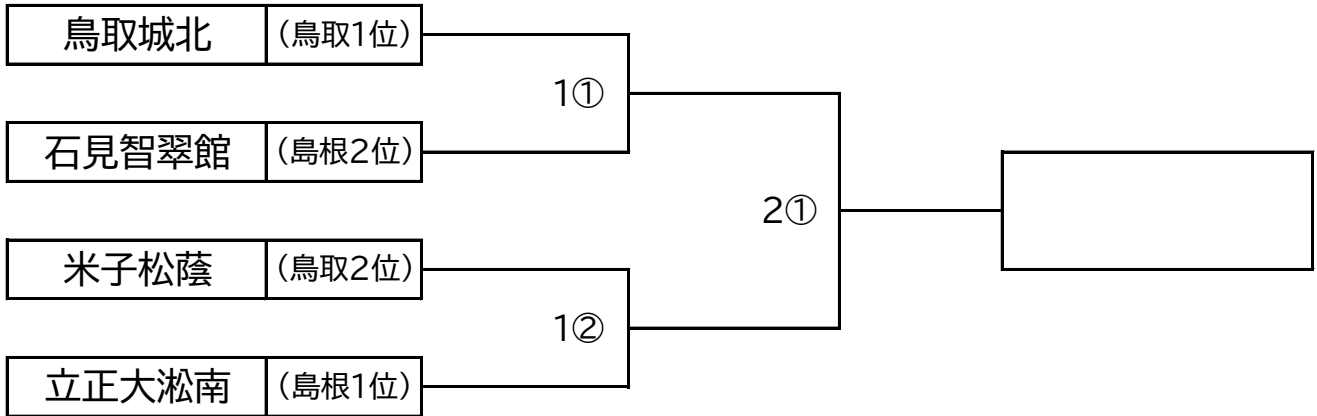

# 2022年度山陰高等学校野球大会組み合わせ

〔日程〕 2022年6月11日～12日

〔出場〕 4校、4チーム

〔会場〕 米子市民球場

大会 日程	日 時	会 場	試 合	区 分	対戦カード					備 考
					一塁側	点	対	点	三塁側	
1日目	6月11日	米子市民 球場	第1試合	準決勝			対			
			第2試合	準決勝			対			
2日目	6月12日	米子市民 球場	第1試合	決勝戦			対			