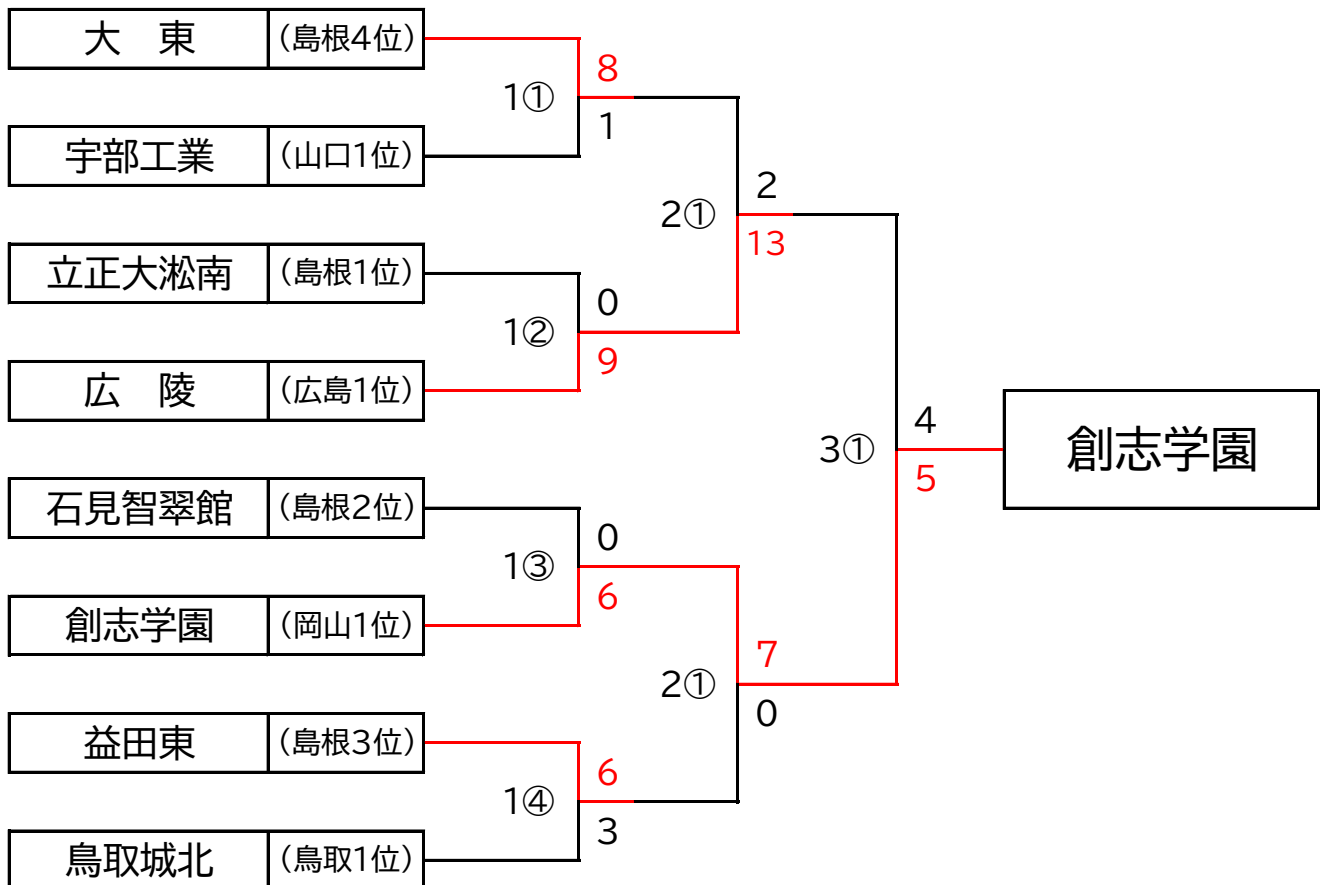

# 2022年度春季中国高等学校野球大会組み合わせ

〔日程〕 2022年6月4日～7日

〔出場〕 8校、8チーム

〔会場〕 島根県立浜山球場

大会日程	日時	会場	試合	区分	対戦カード					備考
					一塁側	点	対	点	三塁側	
1日目	6月4日	島根県立浜山球場	第1試合	1回戦	大東	8	対	1	宇部工業	7回コールド
			第2試合	1回戦	立正大淞南	0	対	9	広陵	7回コールド
			第3試合	1回戦	石見智翠館	0	対	6	創志学園	
			第4試合	1回戦	益田東	6	対	3	鳥取城北	
2日目	6月5日	島根県立浜山球場	第1試合	準決勝	大東	2	対	13	広陵	5回コールド
			第2試合	準決勝	創志学園	7	対	0	益田東	
	6月6日		休 養 日							
3日目	6月7日	島根県立浜山球場	第1試合	決勝戦	広陵	4	対	5	創志学園	