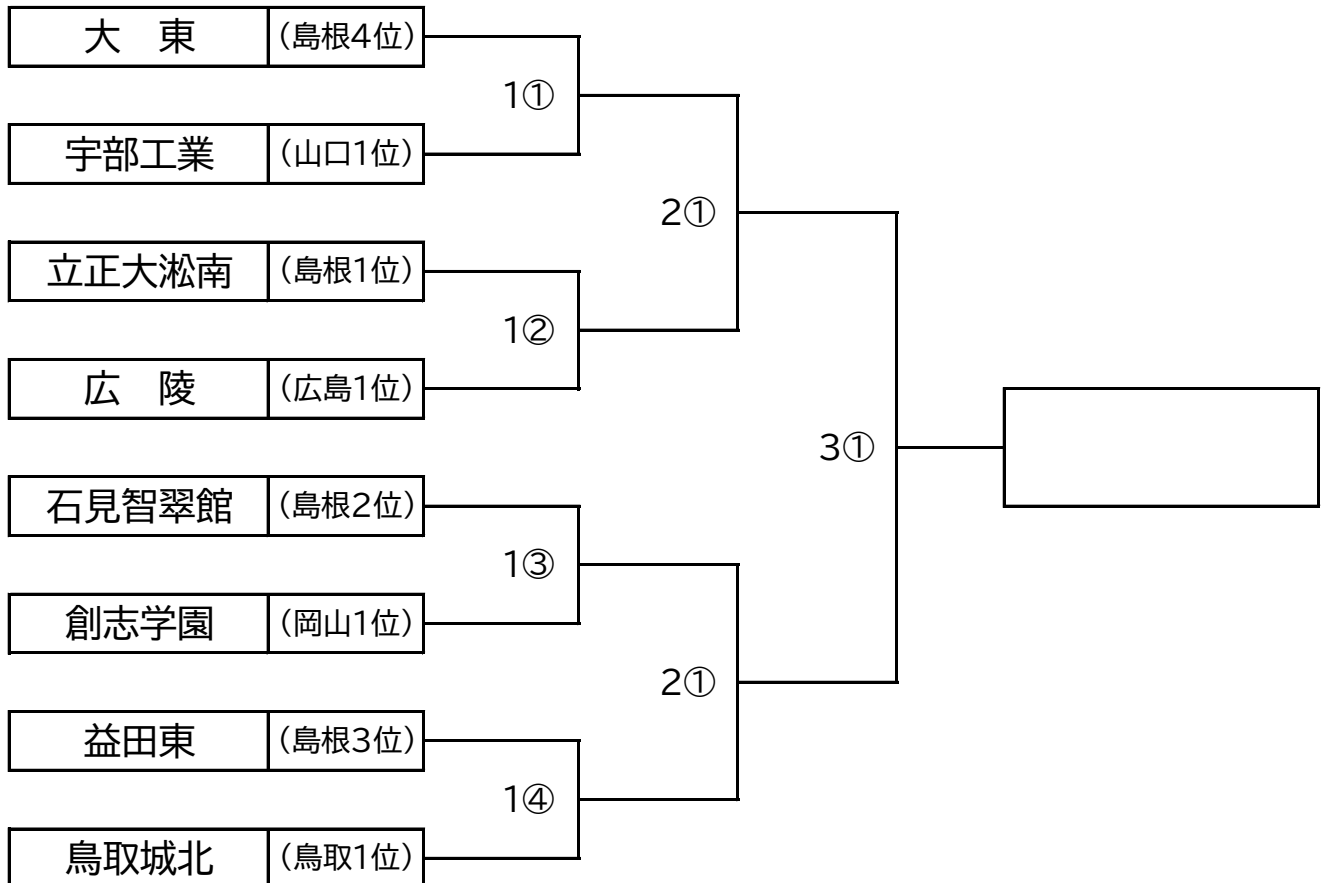

# 2022年度春季中国高等学校野球大会組み合わせ

〔日程〕 2022年6月4日～7日

〔出場〕 8校、8チーム

〔会場〕 島根県立浜山球場

大会日程	日時	会場	試合	区分	対戦カード					備考
					一塁側	点	対	点	三塁側	
1日目	6月4日	島根県立 浜山球場	第1試合	1回戦			対			
			第2試合	1回戦			対			
			第3試合	1回戦			対			
			第4試合	1回戦			対			
2日目	6月5日	島根県立 浜山球場	第1試合	準決勝			対			
			第2試合	準決勝			対			
	6月6日		休 養 日							
3日目	6月7日	島根県立 浜山球場	第1試合	決勝戦			対			