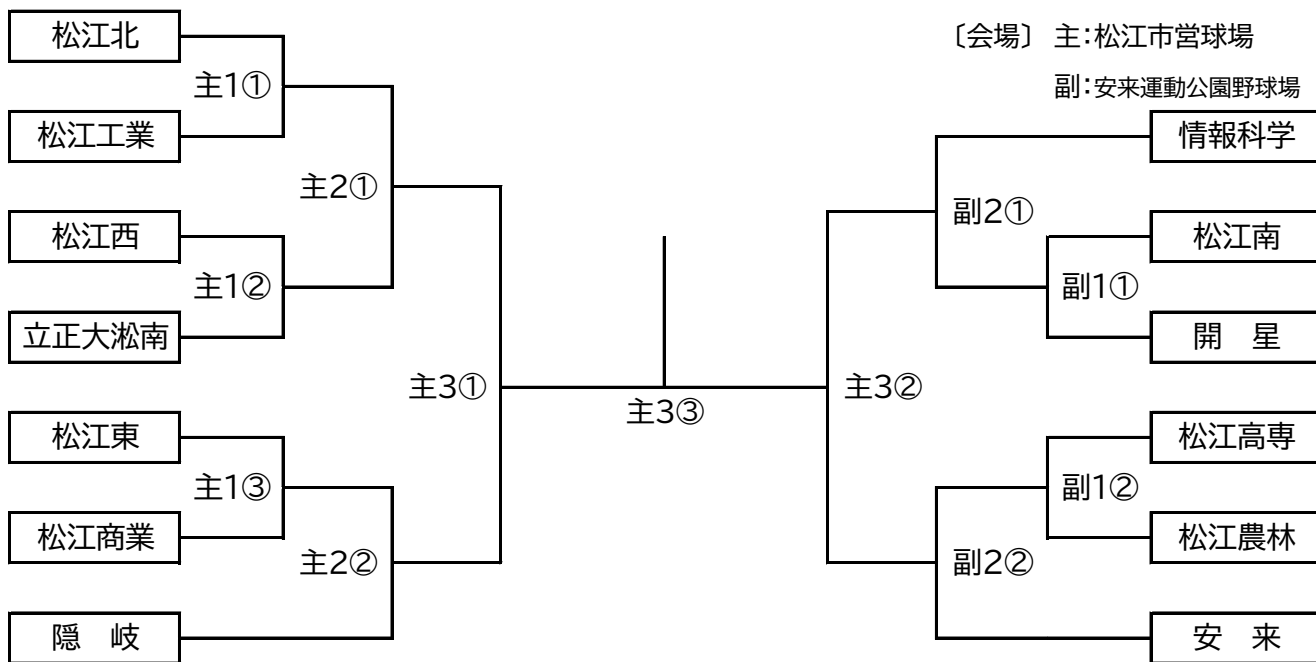

# 【松江地区】

〔日程〕 5月27日～29日

〔会場〕 主:松江市営球場

副:安来運動公園野球場

大会日程	日時	会場	試合	区分	対戦カード				備考	
					一塁側	点	対	点		三塁側
1日目	5月27日	松江市営球場	第1試合	1回戦			対			
			第2試合	1回戦			対			
			第3試合	1回戦			対			
		安来運動公園野球場	第1試合	1回戦			対			
			第2試合	1回戦			対			
2日目	5月28日	松江市営球場	第1試合	準々決勝			対			
			第2試合	準々決勝			対			
		安来運動公園野球場	第1試合	準々決勝			対			
			第2試合	準々決勝			対			
3日目	5月29日	松江市営球場	第1試合	準決勝			対			
			第2試合	準決勝			対			
			第3試合	決勝戦			対			