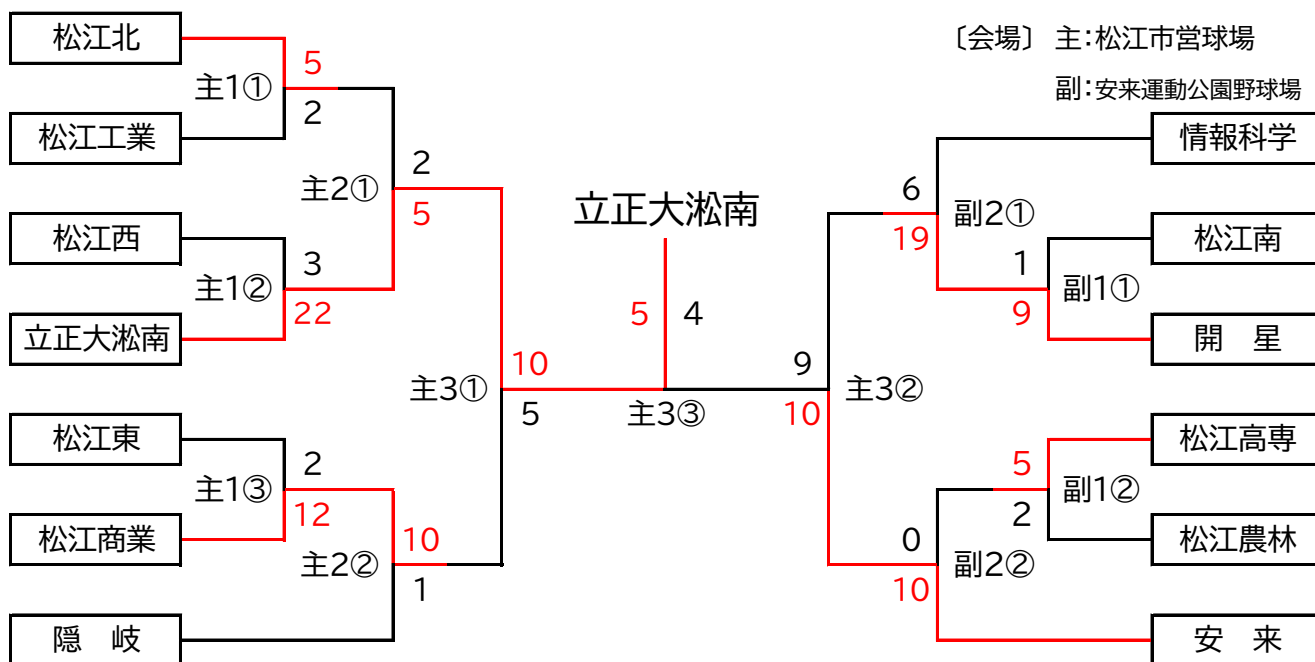

# 【松江地区】

〔日程〕 5月27日～29日

〔会場〕 主:松江市営球場

副:安来運動公園野球場

大会日程	日時	会場	試合	区分	対戦カード				備考	
					一塁側	点	対	点		三塁側
1日目	5月27日	松江市営球場	第1試合	1回戦	松江北	5	対	2	松江工業	
			第2試合	1回戦	松江西	3	対	22	立正大淞南	5回コールド
			第3試合	1回戦	松江東	2	対	12	松江商業	5回コールド
		安来運動公園野球場	第1試合	1回戦	松江南	1	対	9	開星	
			第2試合	1回戦	松江高専	5	対	2	松江農林	
2日目	5月28日	松江市営球場	第1試合	準々決勝	松江北	2	対	5	立正大淞南	
			第2試合	準々決勝	松江商業	10	対	1	隠岐	7回コールド
		安来運動公園野球場	第1試合	準々決勝	情報科学	6	対	19	開星	7回コールド
			第2試合	準々決勝	松江高専	0	対	10	安来	5回コールド
3日目	5月29日	松江市営球場	第1試合	準決勝	立正大淞南	10	対	5	松江商業	
			第2試合	準決勝	開星	9	対	10	安来	延長11回サヨナラ
			第3試合	決勝戦	立正大淞南	5	対	4	安来	