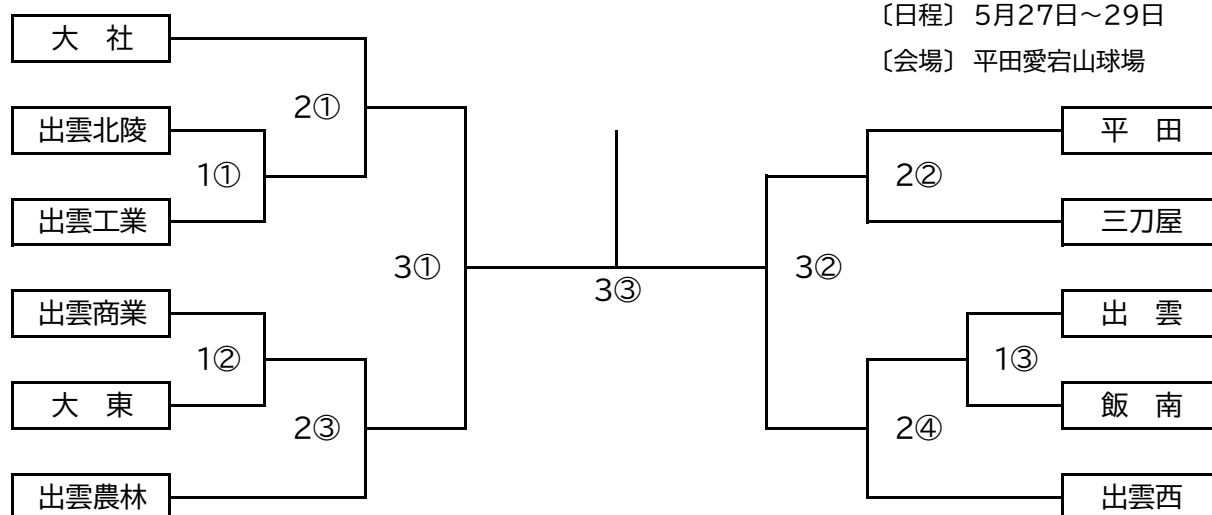

【出雲地区】

〔日程〕 5月27日～29日

〔会場〕 平田愛宕山球場

大会日程	日時	会場	試合	区分	対戦カード					備考
					一塁側	点	対	点	三塁側	
1日目	5月27日	平田愛宕山球場	第1試合	1回戦			対			
			第2試合	1回戦			対			
			第3試合	1回戦			対			
2日目	5月28日	平田愛宕山球場	第1試合	準々決勝			対			
			第2試合	準々決勝			対			
			第3試合	準々決勝			対			
			第4試合	準々決勝			対			
3日目	5月29日	平田愛宕山球場	第1試合	準決勝			対			
			第2試合	準決勝			対			
			第3試合	決勝戦			対			