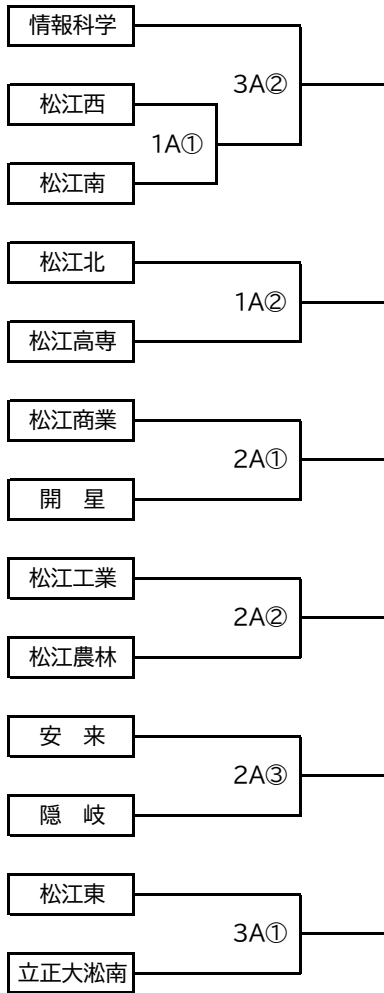

【1次予選組み合わせ】

(A会場:松江市営球場)

(B会場:県立浜山球場)

(C会場:浜田市野球場)

【2・3次組み合わせ】

A会場:松江市営球場

B会場:益田市市民球場