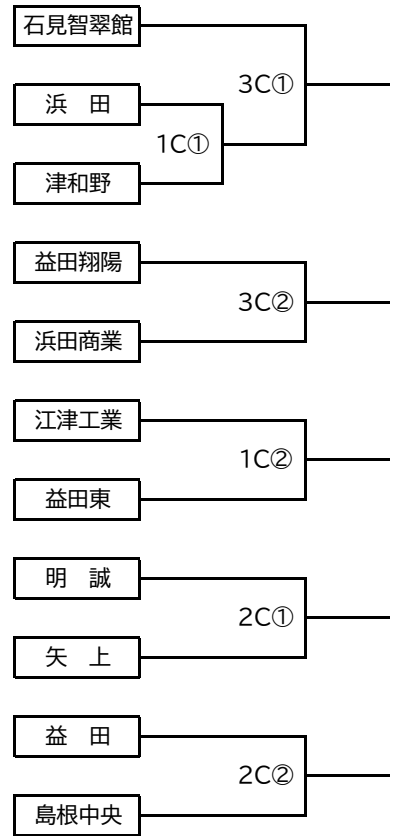

【1次予選組み合わせ】

(A会場:松江市営球場)

(B会場:県立浜山球場)

(C会場:浜田市野球場)

【2・3次組み合わせ】

A会場:松江市営球場

B会場:益田市市民球場