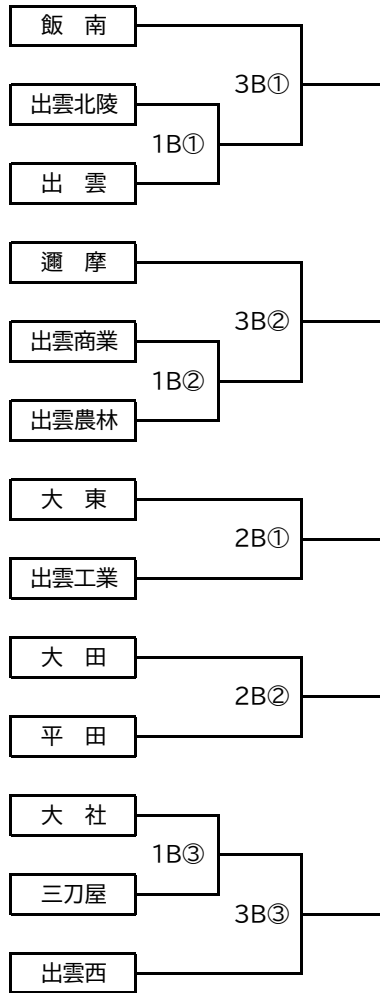

【1次予選組み合わせ】

(A会場:松江市営球場)

(B会場:県立浜山球場)

(C会場:浜田市野球場)

【2・3次組み合わせ】

A会場:松江市営球場

B会場:益田市市民球場