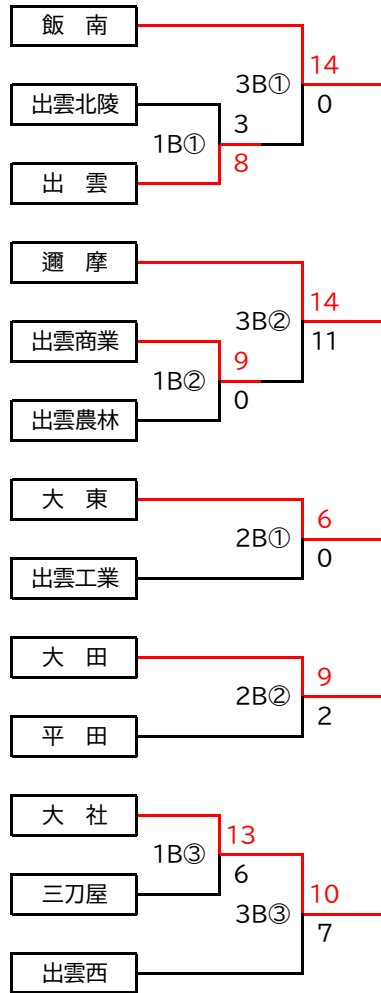

【1次予選組み合わせ】

(A会場:松江市営球場)

(B会場:県立浜山球場)

(C会場:浜田市野球場)

【2・3次組み合わせ】

A会場:松江市営球場

B会場:益田市市民球場