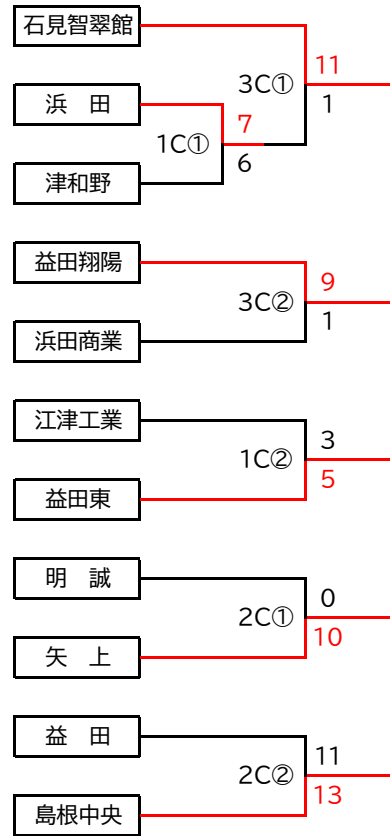

【1次予選組み合わせ】

(A会場:松江市営球場)

(B会場:県立浜山球場)

(C会場:浜田市野球場)

【2・3次組み合わせ】

A会場:松江市営球場

B会場:益田市市民球場