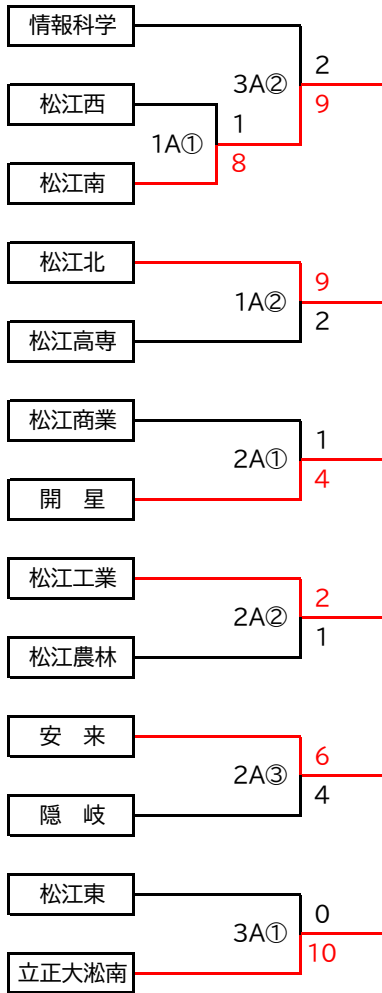

【1次予選組み合わせ】

(A会場:松江市営球場)

(B会場:県立浜山球場)

(C会場:浜田市野球場)

【2・3次組み合わせ】

A会場:松江市営球場

B会場:益田市市民球場