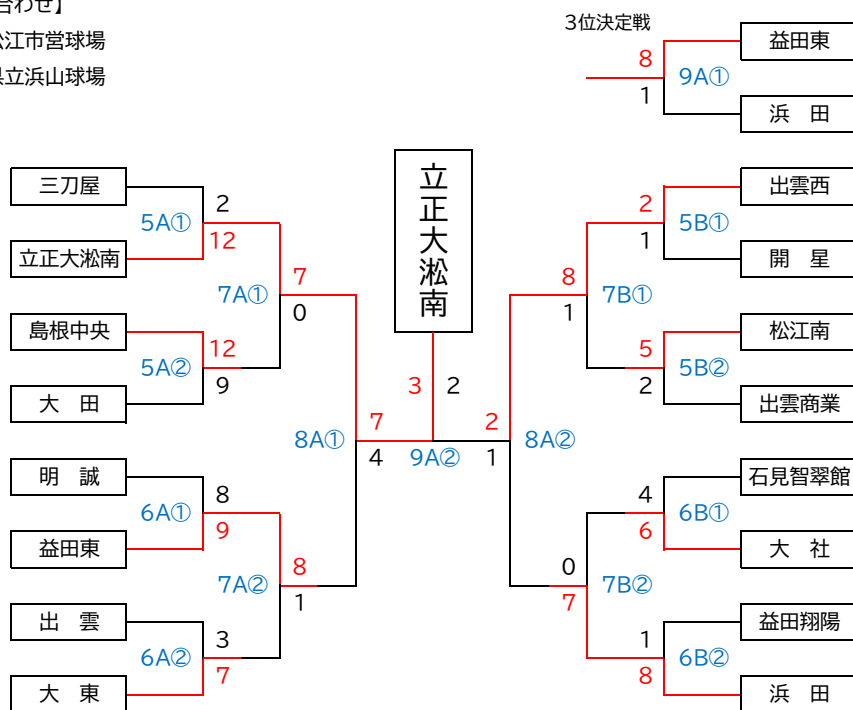

【1次予選組み合わせ】

(A会場: 県立浜山球場)

(B会場: 江津市民球場)

(C会場: 益田市民球場)

【2・3次組み合わせ】

A会場: 松江市営球場
B会場: 県立浜山球場

3位決定戦