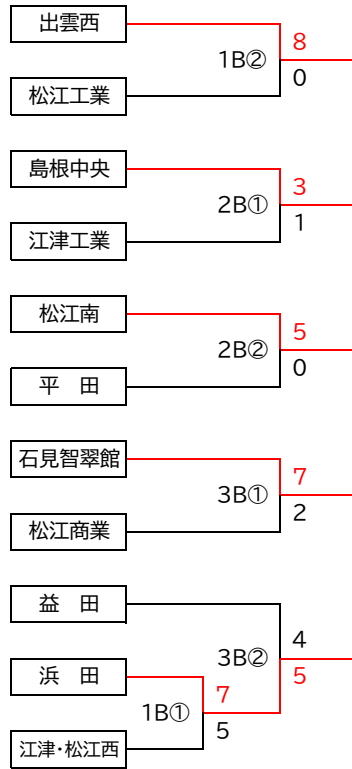

【1次予選組み合わせ】

(A会場: 県立浜山球場)

(B会場: 江津市民球場)

(C会場: 益田市民球場)

【2・3次組み合わせ】

A会場: 松江市営球場
B会場: 県立浜山球場

3位決定戦