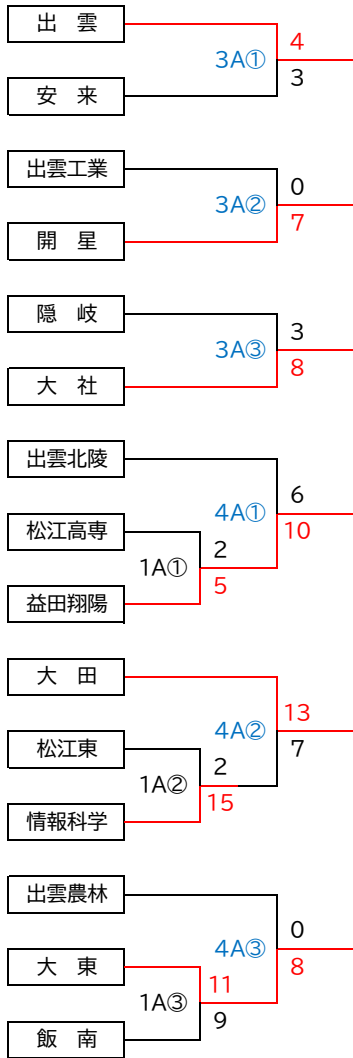

【1次予選組み合わせ】

(A会場: 県立浜山球場)

(B会場: 江津市民球場)

(C会場: 益田市民球場)

【2・3次組み合わせ】

A会場: 松江市営球場
B会場: 県立浜山球場

3位決定戦