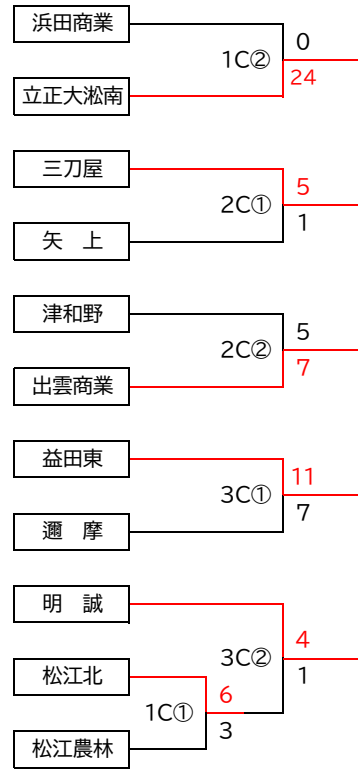

【1次予選組み合わせ】

(A会場: 県立浜山球場)

(B会場: 江津市民球場)

(C会場: 益田市民球場)

【2・3次組み合わせ】

A会場: 松江市営球場
B会場: 県立浜山球場

3位決定戦