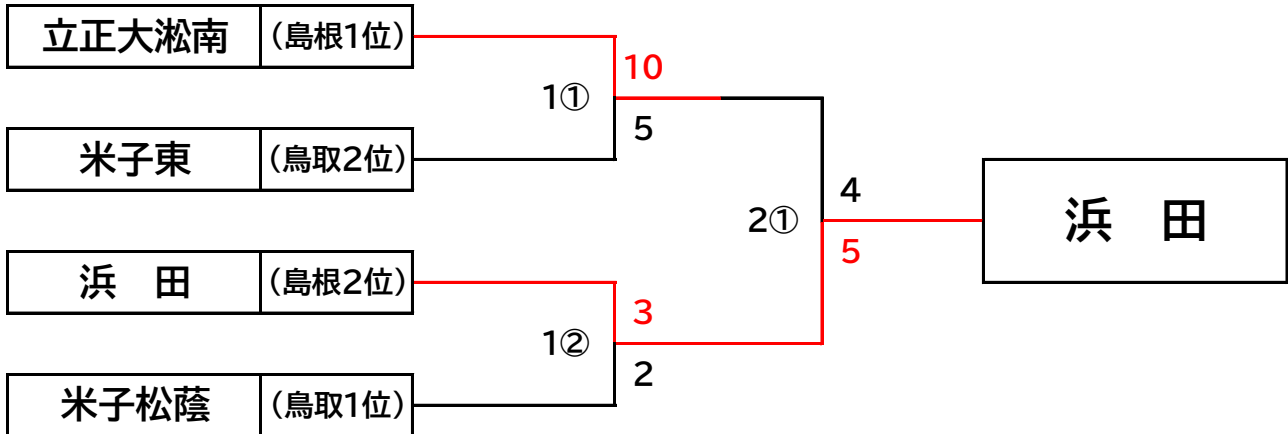

2021年度山陰高等学校野球大会組み合わせ

〔日程〕 2023年6月12日～14日

〔出場〕 4校、4チーム

〔会場〕 松江市営野球場

大会 日程	日時	会場	試合	区分	対戦カード				備考	
					一塁側	点	対	点		三塁側
1日目	6月12日	松江市営 野球場	第1試合	1回戦	立正大淞南	10	対	5	米子東	
			第2試合	1回戦	浜田	3	対	2	米子松蔭	
2日目	6月14日	松江市営 野球場	第1試合	決勝戦	立正大淞南	3	対	2	浜田	