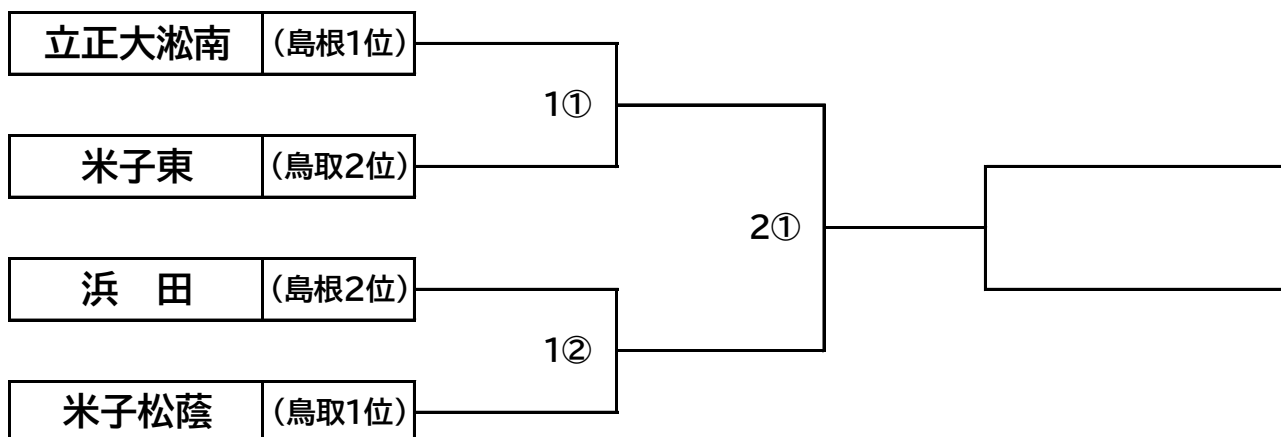

# 2021年度山陰高等学校野球大会組み合わせ

〔日程〕 2023年6月12日～14日

〔出場〕 4校、4チーム

〔会場〕 松江市営野球場

大会 日程	日時	会場	試合	区分	対戦カード				備考	
					一塁側	点	対	点		三塁側
1日目	6月12日	松江市営 野球場	第1試合	1回戦	立正大淞南		対		米子東	
			第2試合	1回戦	浜田		対		米子松蔭	
2日目	6月14日	松江市営 野球場	第1試合	決勝戦			対			