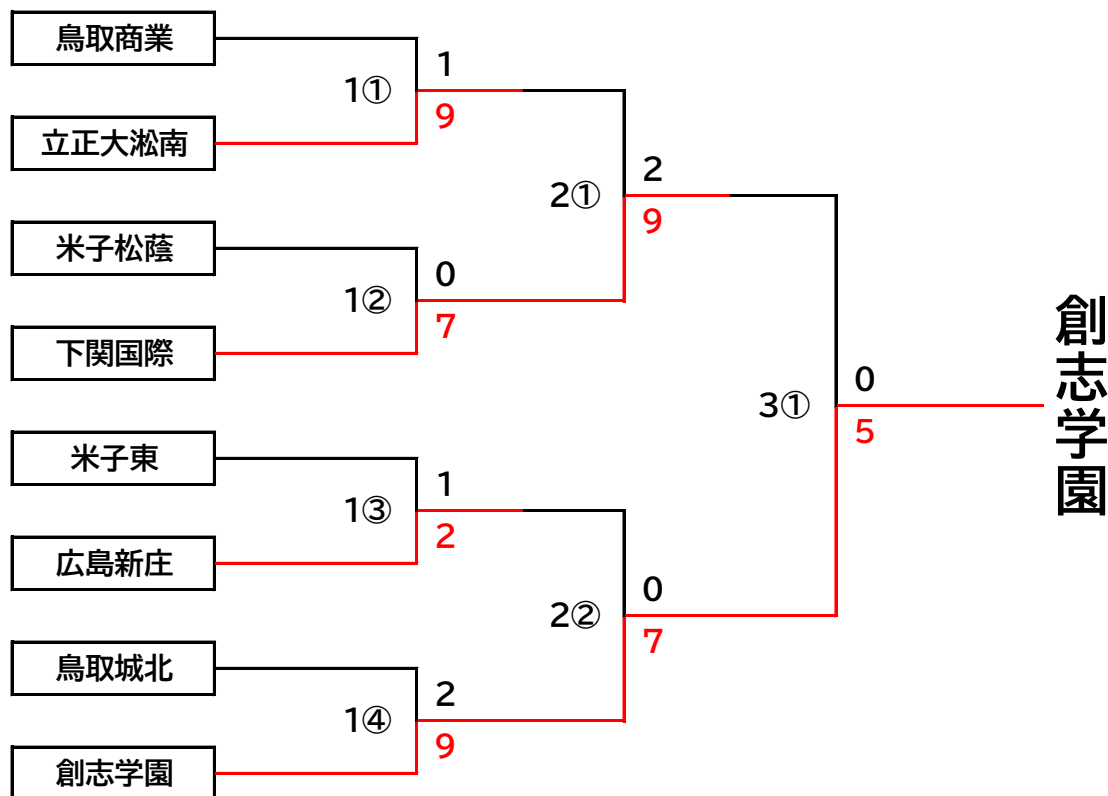

第136回春季中国高等学校野球大会

〔日程〕 6月5日・6日・8日

〔会場〕 どらやきドラマチックパーク米子市民球場

大会日程	日時	会場	試合	区分	対戦カード				備考	
					一塁側	点	対	点		三塁側
1日目	6月5日	どらやき ドラマチック パーク 米子市民球場	第1試合	1回戦	鳥取商業	1	対	9	立正大淞南	8回コールド
			第2試合	1回戦	米子松蔭	0	対	7	下関国際	8回コールド
			第3試合	1回戦	米子東	1	対	2	広島新庄	
			第4試合	1回戦	鳥取城北	2	対	9	創志学園	7回コールド
2日目	6月6日		第1試合	準決勝	立正大淞南	2	対	9	下関国際	8回コールド
			第2試合	準決勝	広島新庄	0	対	7	創志学園	7回コールド
3日目	6月8日			第1試合	決勝戦	下関国際	0	対	5	創志学園