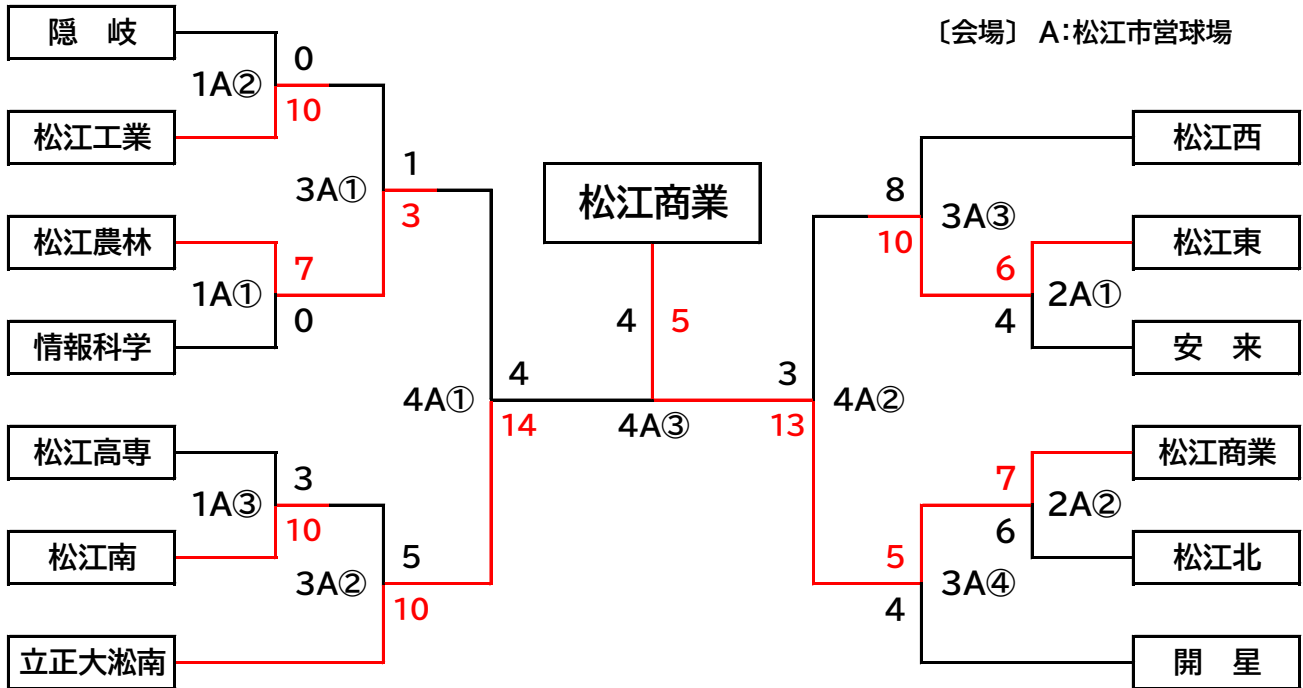

【松江地区】

〔日程〕 5月27日～30日

〔会場〕 A:松江市営球場

大会日程	日時	会場	試合	区分	対戦カード					備考
					一塁側	点	対	点	三塁側	
1日目	5月27日	松江市営球場	第1試合	1回戦	隠岐	0	対	10	松江工業	5回コールド
			第2試合	1回戦	松江農林	7	対	0	情報科学	7回コールド
			第3試合	1回戦	松江高専	3	対	10	松江南	
2日目	5月28日	松江市営野球場	第1試合	1回戦	松江東	6	対	4	安来	
			第2試合	1回戦	松江商業	7	対	6	松江北	
3日目	5月29日	松江市営野球場	第1試合	準々決勝	松江工業	1	対	3	松江農林	
			第2試合	準々決勝	松江南	5	対	10	立正大淞南	
			第3試合	準々決勝	松江西	8	対	10	松江東	
			第4試合	準々決勝	松江商業	5	対	4	開星	
4日目	5月30日	松江市営野球場	第1試合	準決勝	松江農林	4	対	14	立正大淞南	6回コールド
			第2試合	準決勝	松江東	3	対	13	松江商業	5回コールド
			第3試合	決勝戦	立正大淞南	4	対	5	松江商業	