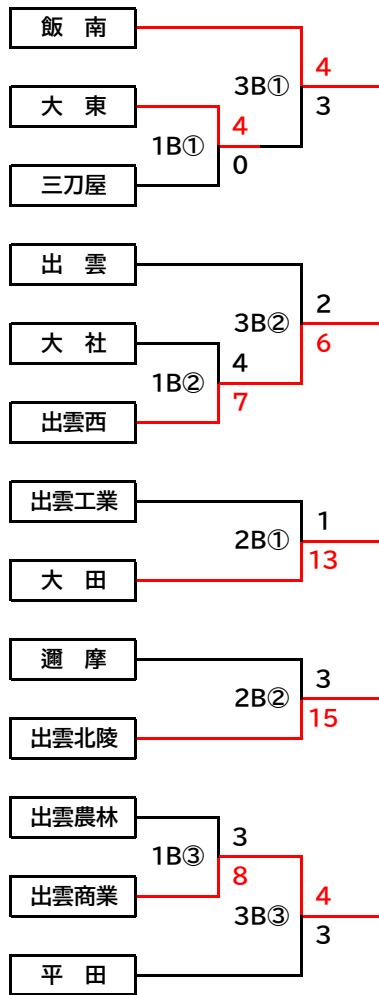

【1次予選組み合わせ】

(A会場:松江市営球場)

(B会場:平田愛宕山球場)

(C会場:浜田市野球場)

【2・3次組み合わせ】

A会場:県立浜山球場

B会場:松江市営球場

C会場:益田市民球場