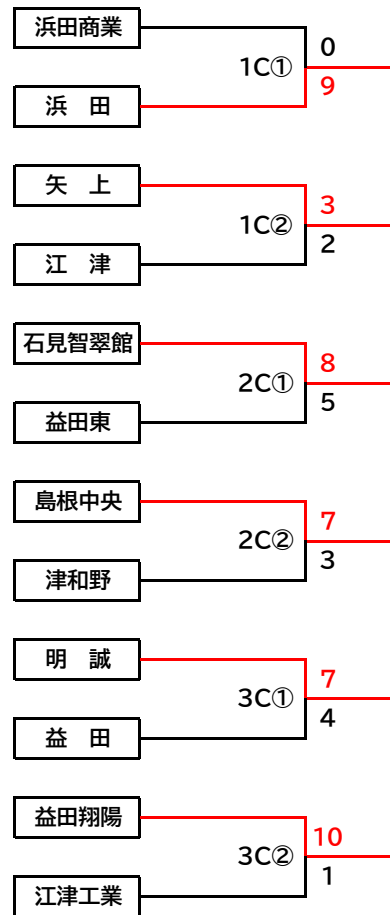

【1次予選組み合わせ】

(A会場:松江市営球場)

(B会場:平田愛宕山球場)

(C会場:浜田市野球場)

【2・3次組み合わせ】

A会場:県立浜山球場

B会場:松江市営球場

C会場:益田市民球場