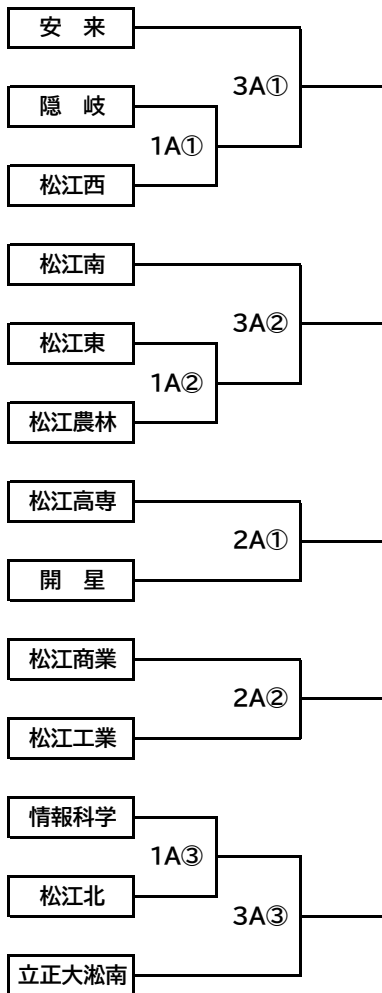

【1次予選組み合わせ】

(A会場:松江市営球場)

(B会場:平田愛宕山球場)

(C会場:浜田市野球場)

【2・3次組み合わせ】

A会場:県立浜山球場

B会場:松江市営球場

C会場:益田市民球場