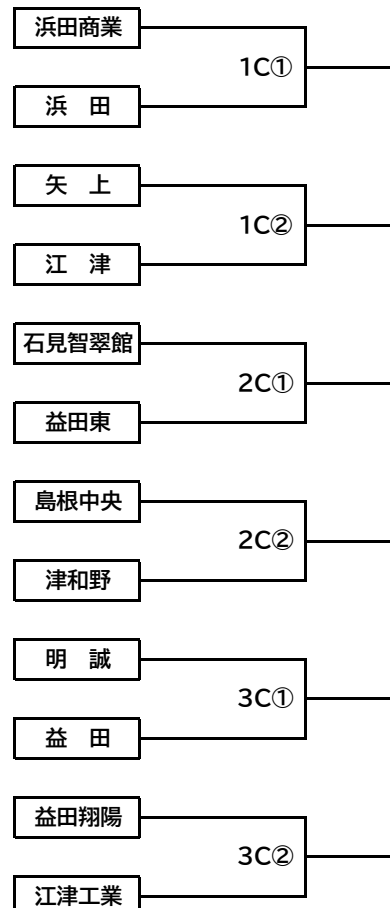

【1次予選組み合わせ】

(A会場:松江市営球場)

(B会場:平田愛宕山球場)

(C会場:浜田市野球場)

【2・3次組み合わせ】

A会場:県立浜山球場

B会場:松江市営球場

C会場:益田市民球場