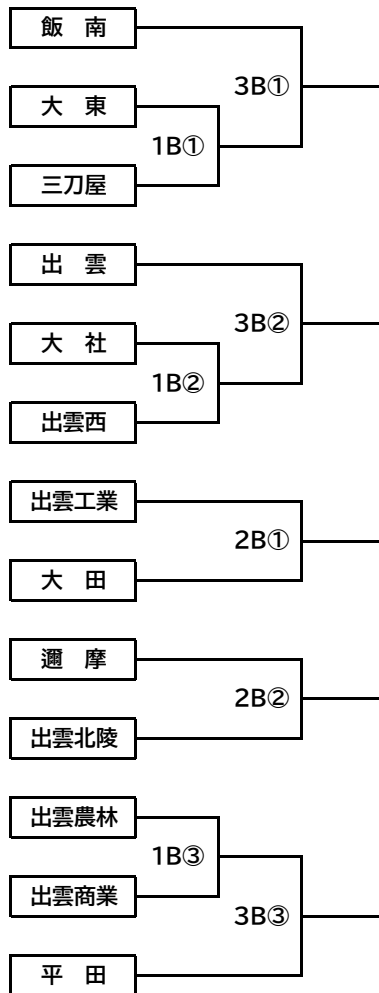

【1次予選組み合わせ】

(A会場:松江市営球場)

(B会場:平田愛宕山球場)

(C会場:浜田市野球場)

【2・3次組み合わせ】

A会場:県立浜山球場

B会場:松江市営球場

C会場:益田市民球場