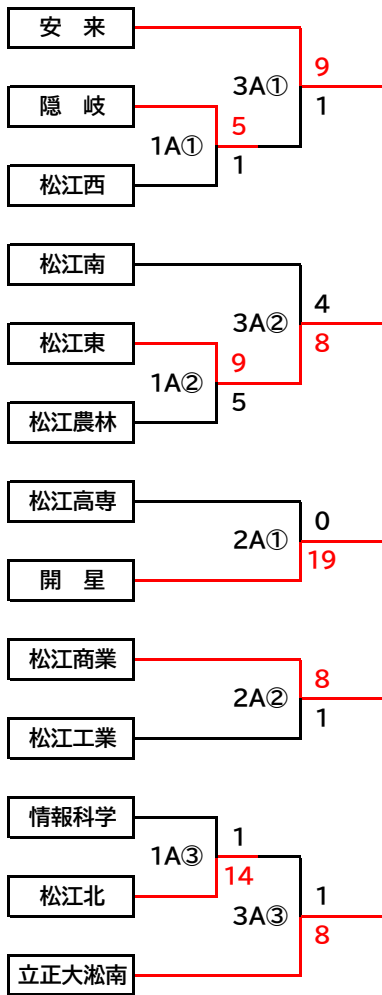

【1次予選組み合わせ】

(A会場:松江市営球場)

(B会場:平田愛宕山球場)

(C会場:浜田市野球場)

【2・3次組み合わせ】

A会場:県立浜山球場

B会場:松江市営球場

C会場:益田市民球場