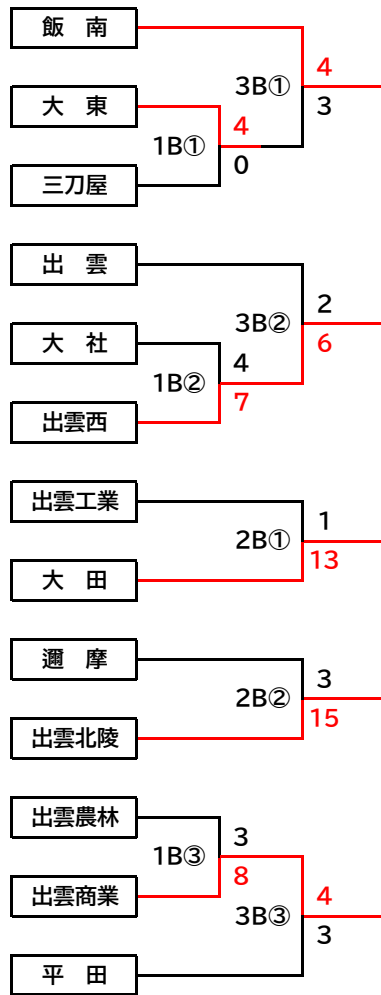

【1次予選組み合わせ】

(A会場:松江市営球場)

(B会場:平田愛宕山球場)

(C会場:浜田市野球場)

【2・3次組み合わせ】

A会場:県立浜山球場

B会場:松江市営球場

C会場:益田市民球場