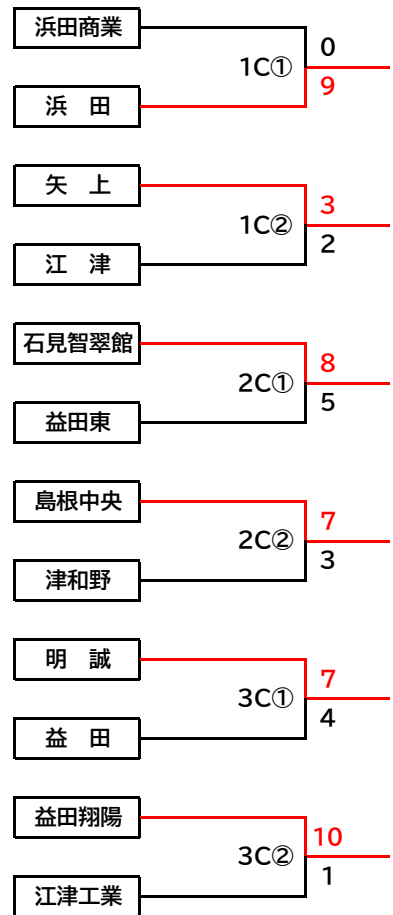

【1次予選組み合わせ】

(A会場:松江市営球場)

(B会場:平田愛宕山球場)

(C会場:浜田市野球場)

【2・3次組み合わせ】

A会場:県立浜山球場

B会場:松江市営球場

C会場:益田市民球場