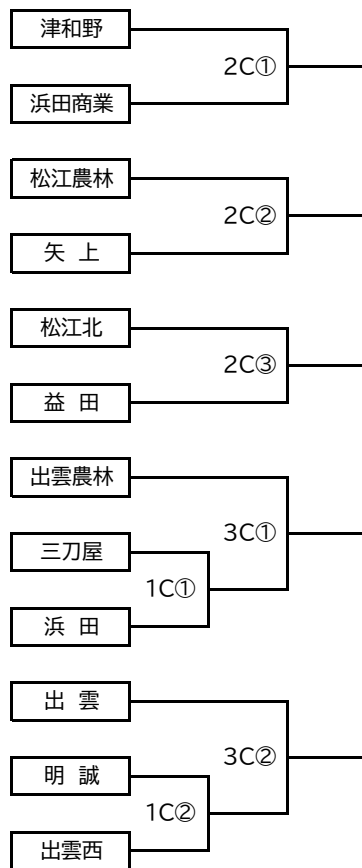

【1次予選組み合わせ】

(A会場:松江市営球場)

(B会場:江津市民球場)

(C会場:浜田市野球場)

【2・3次組み合わせ】

A会場:県立浜山球場

B会場:松江市営球場