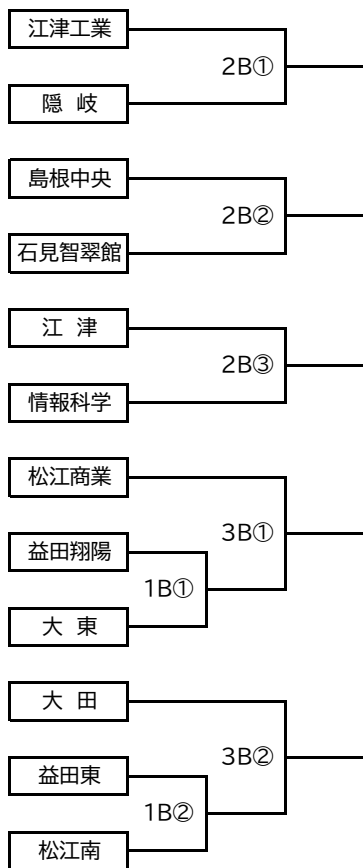

【1次予選組み合わせ】

(A会場:松江市営球場)

(B会場:江津市民球場)

(C会場:浜田市野球場)

【2・3次組み合わせ】

A会場:県立浜山球場

B会場:松江市営球場