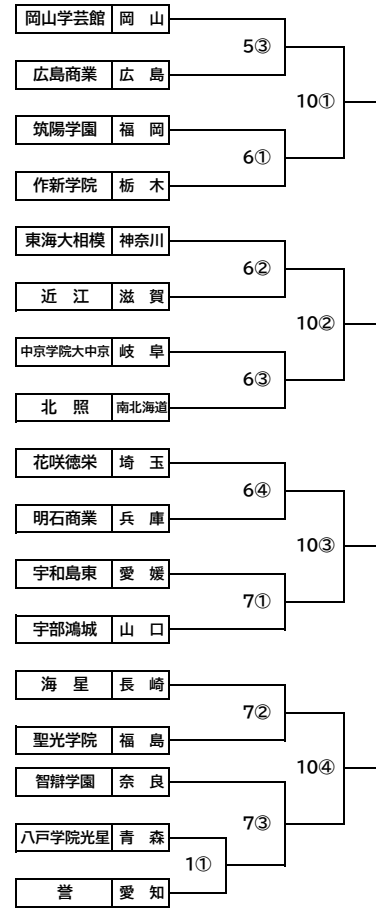

第101回全国高等学校野球選手権大会組み合わせ

会 場: 阪神甲子園球場

日 程: 8月6日~8月22日(雨天順延・休養日含む)

【準々決勝】

【準決勝】

【決勝戦】