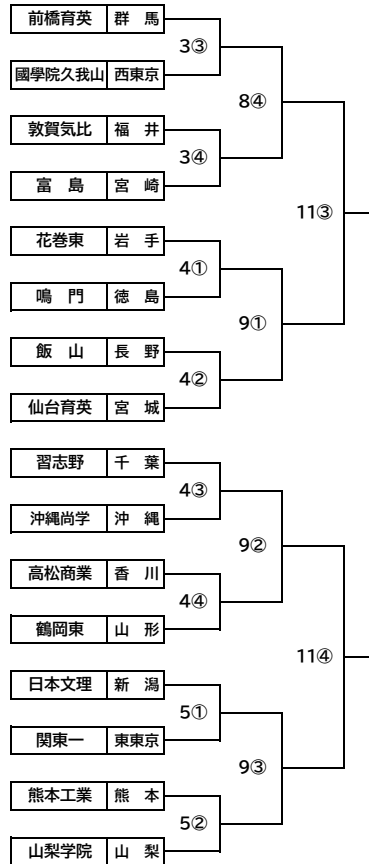

第101回全国高等学校野球選手権大会組み合わせ

会 場: 阪神甲子園球場

日 程: 8月6日~8月22日(雨天順延・休養日含む)

【準々決勝】

【準決勝】

【決勝戦】