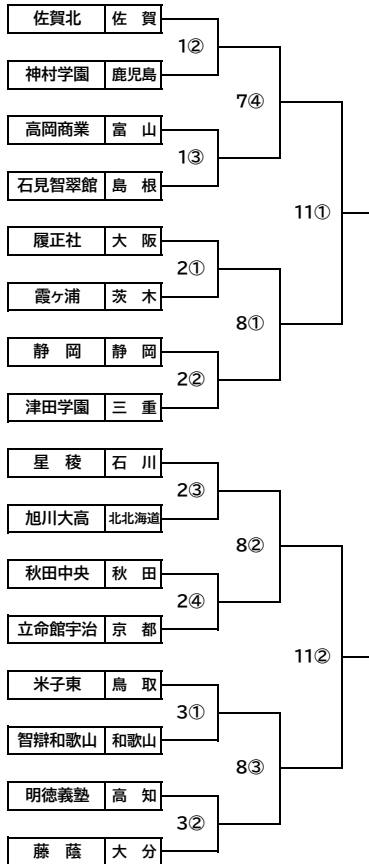

第101回全国高等学校野球選手権大会組み合わせ

会 場: 阪神甲子園球場

日 程: 8月6日~8月22日(雨天順延・休養日含む)

【準々決勝】

【準決勝】

【決勝戦】