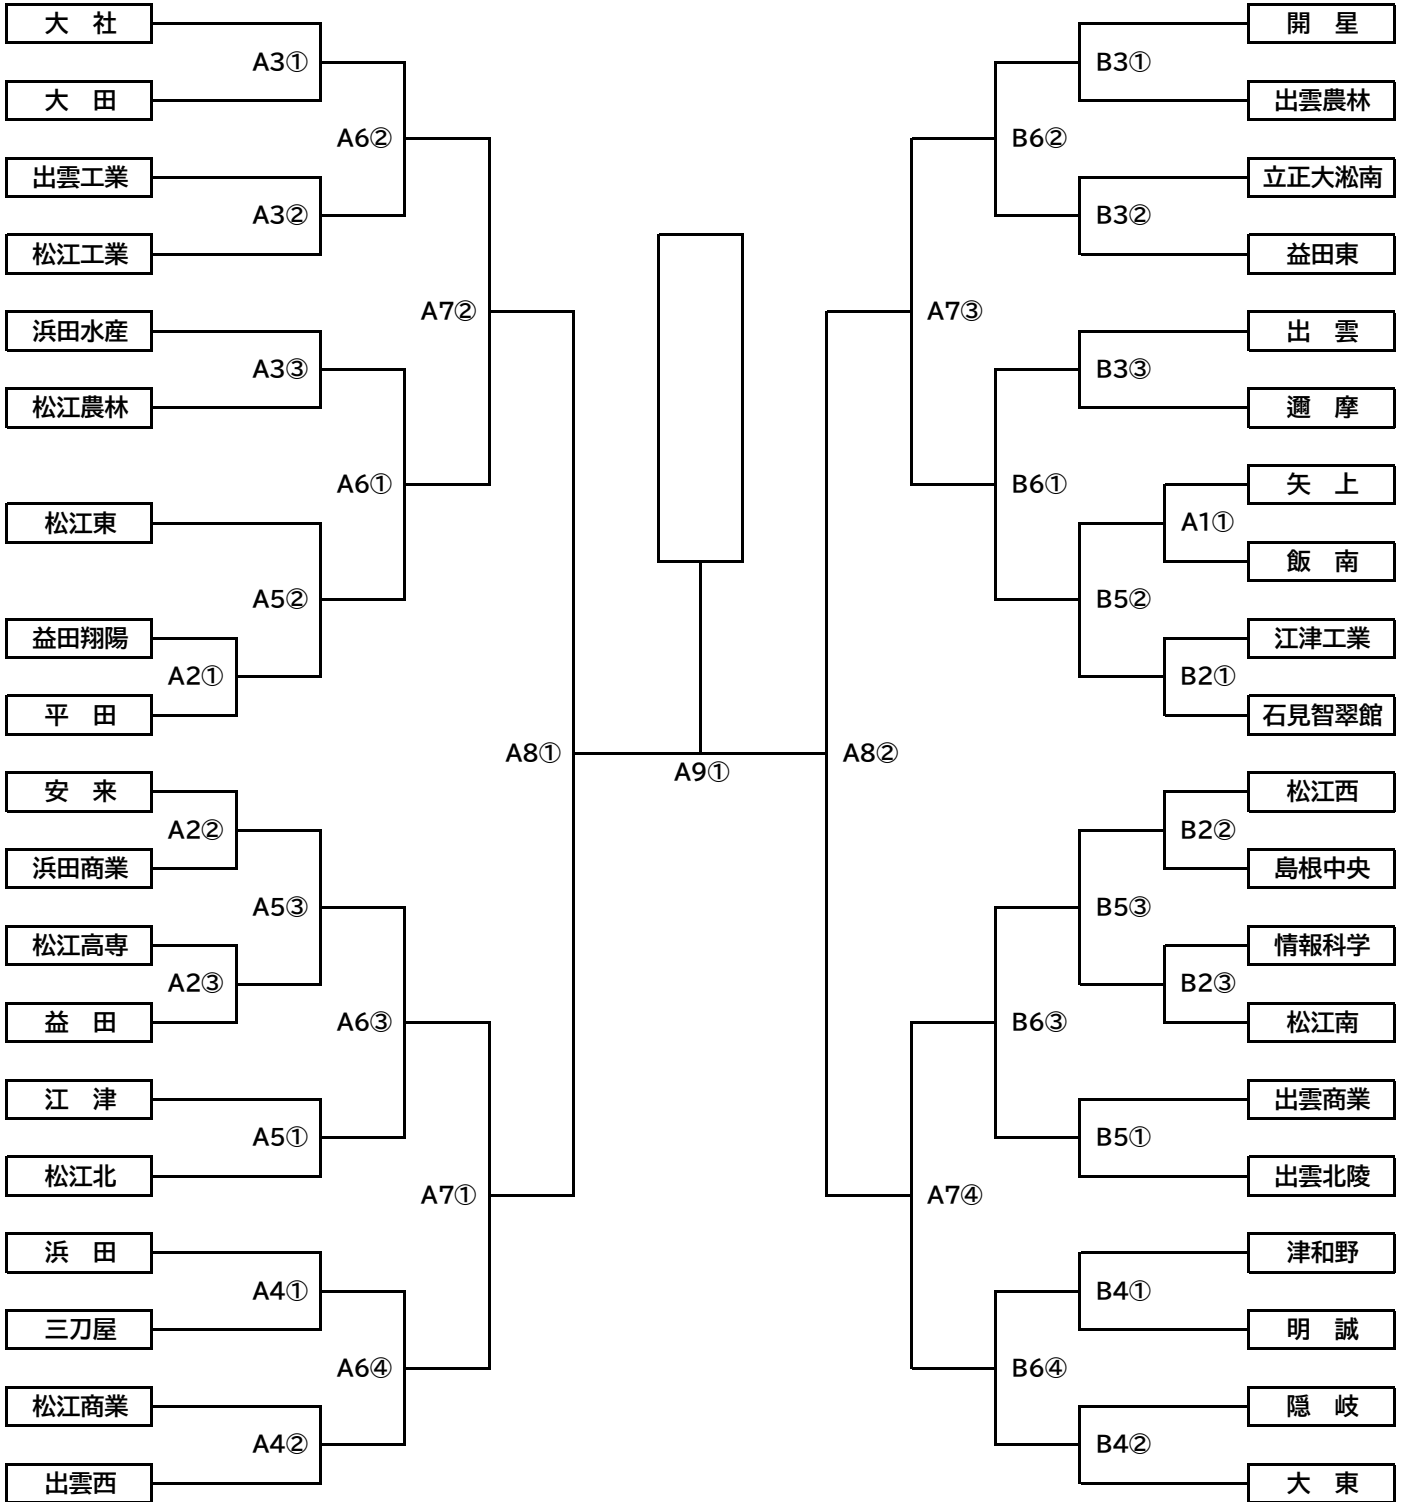

第96回全国高等学校野球選手権島根県大会組み合わせ

〔日程〕 2014年7月15日～26日

〔出場〕 39校、39チーム

〔会場〕 A：松江市営野球場

B：島根県立浜山球場

〔シード〕 第1シード：大 社

第2シード：開 星

第3シード：大 東

第4シード：出雲西

A・Bは会場 数字は下記の日付 ○内の数字は試合順を示す。

1:15日 2:16日 3:17日 4:18日 5:19日 6:21日 7:23日 8:25日 9:26日